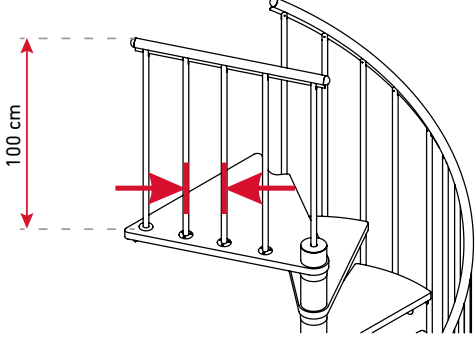

W

X

	Tread width	Tread thickness
	Largeur de marche	Epaisseur de marche
	Trin bredde	Trin tykkelse
	Stegbredd	Stegtjocklek
	Trinn bredde	Trinn tykkelse
	Stufen breite	Stufen Stärke

DIMENSIONS

DIMENSIONS - Ø140 CM

DIMENSIONS

CLASSIC 2

Ø120
27.8 cm

Ø120
19.7 cm

CLASSIC 3

Ø120
12.6 cm

Ø140
14.9 cm

Ø160
17.1 cm

Ø120
10.8 cm

Ø140
13.1 cm

Ø160
15.1 cm

CLASSIC 4

Ø120
7.6 cm

Ø140
9.1 cm

Ø160
10.6 cm

Ø120
7.0 cm

Ø140
8.6 cm

Ø160
10.1 cm

DIMENSIONS

CLASSIC 5

Ø160
7.3 cm

Ø160
7.3 cm

DESIGN

Ø120
54.8 cm