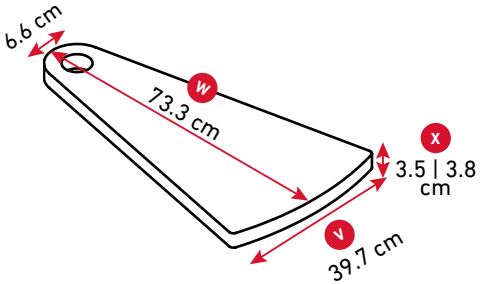

W

X

	Tread width	Tread thickness
	Largeur de marche	Epaisseur de marche
	Trin bredde	Trin tykkelse
	Stegbredd	Stegtjocklek
	Trinn bredde	Trinn tykkelse
	Stufen breite	Stufen Stärke

DIMENSIONS

DIMENSIONS - Ø140 CM

DIMENSIONS

CLASSIC 2

Ø120
27.8 cm

Ø120
19.7 cm

CLASSIC 3

Ø120
12.6 cm

Ø140
14.9 cm

Ø160
17.1 cm

Ø140
8.6 cm

Ø160
10.1 cm

DIMENSIONS

CLASSIC 5

Ø160
7.3 cm

Ø160
7.3 cm

DESIGN

Ø120
54.8 cm

Ø140
67.8 cm

Ø160
74.8 cm

Ø120
54 cm

Ø140
65.5 cm

Ø160
74 cm

DIMENSIONS - Ø140 CM

T 11 + 1

T 12 + 1