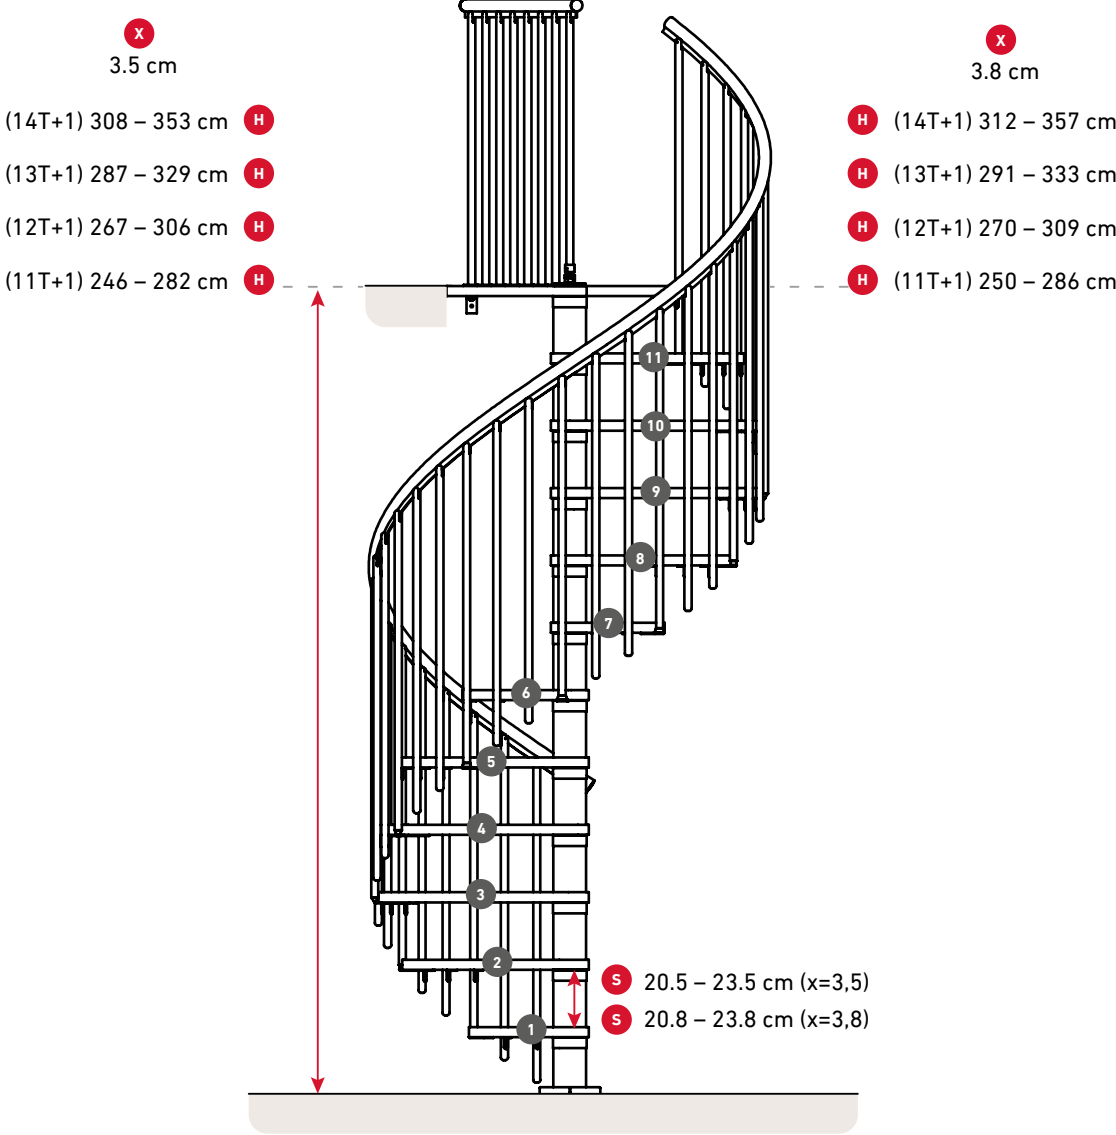

	Diameter	Headroom	Going (of tread)	Height floor-to-floor	Upper floor opening length - min.
	Diamètre	Echappée	Giron	Hauteur sol-sol	Longueur de trémie min.
	Diameter	Frihøjde	Grund	Etagehøjde	Hulmål længde min.
	Diameter	Frihöjd	Grund	Golv till golv höjd	Hålmått längd min.
	Diameter	Fri høyde	Grund	Etasjehøyde	Åpning lengde minst
	Durchmesser	Kopffreiheit	Auftrittsbreite	Geschosshöhe	Öffnungsgröße länge min.

W

X

	Tread width	Tread thickness
	Largeur de marche	Epaisseur de marche
	Trin bredde	Trin tykkelse
	Stegbredd	Stegtjocklek
	Trinn bredde	Trinn tykkelse
	Stufen breite	Stufen Stärke

DIMENSIONS

DIMENSIONS - Ø140 CM

Ø140
8.6 cm

Ø160
10.1 cm

DIMENSIONS

CLASSIC 5

Ø160
7.3 cm

Ø160
7.3 cm

DESIGN

Ø120
54.8 cm

Ø140
67.8 cm

Ø160
74.8 cm

Ø120
54 cm

Ø140
65.5 cm

Ø160
74 cm

DIMENSIONS - Ø140 CM

T 11 + 1

T 12 + 1