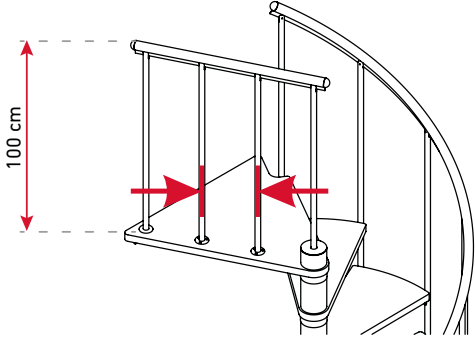

W

X

	Tread width	Tread thickness
	Largeur de marche	Epaisseur de marche
	Trin bredde	Trin tykkelse
	Stegbredd	Stegtjocklek
	Trinn bredde	Trinn tykkelse
	Stufen breite	Stufen Stärke

DIMENSIONS

DIMENSIONS - Ø140 CM

DIMENSIONS

CLASSIC 2

Ø120
27.8 cm

Ø120
19.7 cm

CLASSIC 3

Ø120
12.6 cm

Ø140
14.9 cm

Ø160
17.1 cm

Ø140
8.6 cm

Ø160
10.1 cm

DIMENSIONS

CLASSIC 5

Ø160
7.3 cm

Ø160
7.3 cm

DESIGN

Ø120
54.8 cm