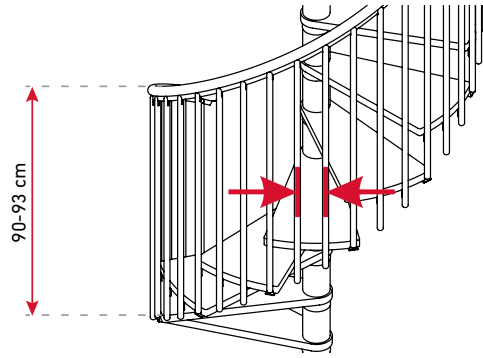

W

X

	Tread width	Tread thickness
	Largeur de marche	Epaisseur de marche
	Trin bredde	Trin tykkelse
	Stegbredd	Stegtjocklek
	Trinn bredde	Trinn tykkelse
	Stufen breite	Stufen Stärke

DIMENSIONS

DIMENSIONS - Ø140 CM

DIMENSIONS

CLASSIC 2

Ø120
27.8 cm

Ø120
19.7 cm

CLASSIC 3

Ø120
12.6 cm

Ø140
14.9 cm

Ø160
17.1 cm

Ø120
10.8 cm

Ø140
13.1 cm

Ø160
15.1 cm

CLASSIC 4

Ø120
7.6 cm

Ø140
9.1 cm

Ø160
10.6 cm

Ø120
7.0 cm

Ø140
8.6 cm

Ø160
10.1 cm

DIMENSIONS

CLASSIC 5

Ø160
7.3 cm

Ø160
7.3 cm

DESIGN

Ø120
54.8 cm