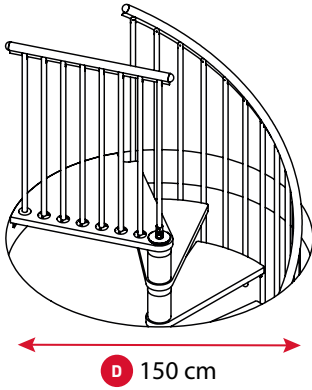

W

X

	Tread width	Tread thickness
	Largeur de marche	Epaisseur de marche
	Trin bredde	Trin tykkelse
	Stegbredd	Stegtjocklek
	Trinn bredde	Trinn tykkelse
	Stufen breite	Stufen Stärke

DIMENSIONS

DIMENSIONS - Ø140 CM

DIMENSIONS

CLASSIC 2

Ø120
27.8 cm

Ø120
19.7 cm

CLASSIC 3

Ø120
12.6 cm

Ø140
14.9 cm

Ø160
17.1 cm

Ø140
8.6 cm

Ø160
10.1 cm

DIMENSIONS

CLASSIC 5

Ø160
7.3 cm

Ø160
7.3 cm

DESIGN

Ø120
54.8 cm

Ø140
67.8 cm

Ø160
74.8 cm

Ø120
54 cm

Ø140
65.5 cm

Ø160
74 cm

DIMENSIONS - Ø140 CM

T 11 + 1

T 12 + 1