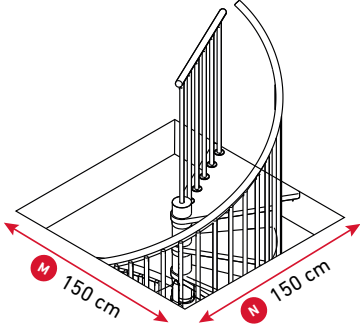

W

X

	Tread width	Tread thickness
	Largeur de marche	Epaisseur de marche
	Trin bredde	Trin tykkelse
	Stegbredd	Stegtjocklek
	Trinn bredde	Trinn tykkelse
	Stufen breite	Stufen Stärke

DIMENSIONS

DIMENSIONS - Ø140 CM

DIMENSIONS

CLASSIC 2

Ø120
27.8 cm

Ø120
19.7 cm

CLASSIC 3

Ø120
12.6 cm

Ø140
14.9 cm

Ø160
17.1 cm

Ø140
8.6 cm

Ø160
10.1 cm

DIMENSIONS

CLASSIC 5

Ø160
7.3 cm

Ø160
7.3 cm

DESIGN

Ø120
54.8 cm

Ø140
67.8 cm

Ø160
74.8 cm

Ø120
54 cm

Ø140
65.5 cm

Ø160
74 cm

DIMENSIONS - Ø140 CM

T 11 + 1

T 12 + 1