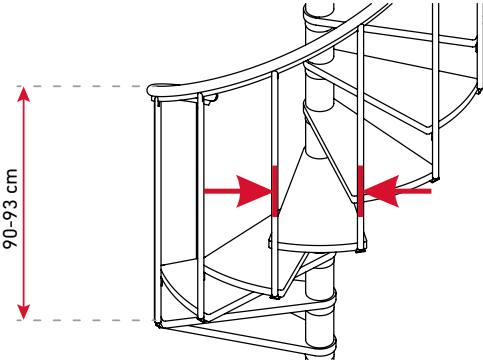

W

X

	Tread width	Tread thickness
	Largeur de marche	Epaisseur de marche
	Trin bredde	Trin tykkelse
	Stegbredd	Stegtjocklek
	Trinn bredde	Trinn tykkelse
	Stufen breite	Stufen Stärke

DIMENSIONS

DIMENSIONS - Ø140 CM

DIMENSIONS

CLASSIC 2

Ø120
27.8 cm

Ø120
19.7 cm

CLASSIC 3

Ø120
12.6 cm

Ø140
14.9 cm

Ø160
17.1 cm

Ø120
10.8 cm

Ø140
13.1 cm

Ø160
15.1 cm

CLASSIC 4

Ø120
7.6 cm

Ø140
9.1 cm

Ø160
10.6 cm

Ø120
7.0 cm

Ø140
8.6 cm

Ø160
10.1 cm

DIMENSIONS

CLASSIC 5

Ø160
7.3 cm

Ø160
7.3 cm

DESIGN

Ø120
54.8 cm