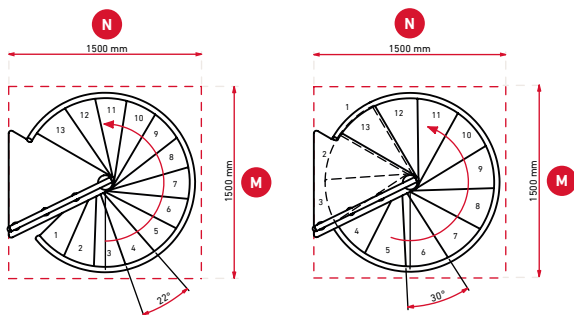

DIMENSIONS - Ø140 CM

T 13 + 1