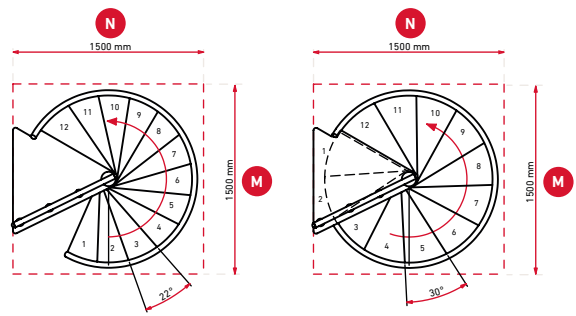

W

X

	Tread width	Tread thickness
	Largeur de marche	Epaisseur de marche
	Trin bredde	Trin tykkelse
	Stegbredd	Stegtjocklek
	Trinn bredde	Trinn tykkelse
	Stufen breite	Stufen Stärke

DIMENSIONS

DIMENSIONS - Ø140 CM

Ø120
10.8 cm

Ø140
13.1 cm

Ø160
15.1 cm

CLASSIC 4

Ø120
7.6 cm

Ø140
9.1 cm

Ø160
10.6 cm

Ø120
7.0 cm

Ø140
8.6 cm

Ø160
10.1 cm

DIMENSIONS

CLASSIC 5

Ø160
7.3 cm

Ø160
7.3 cm

DESIGN

Ø120
54.8 cm

Ø140
67.8 cm

Ø160
74.8 cm

Ø120
54 cm

Ø140
65.5 cm

Ø160
74 cm

DIMENSIONS - Ø140 CM

T 11 + 1

T 12 + 1