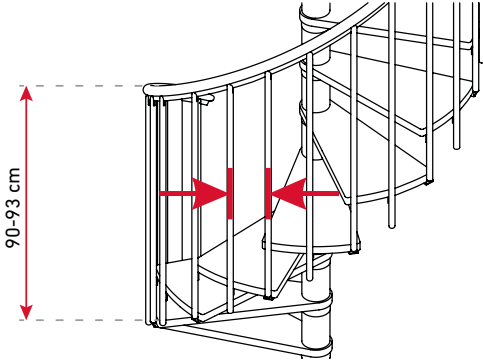

W

X

	Tread width	Tread thickness
	Largeur de marche	Epaisseur de marche
	Trin bredde	Trin tykkelse
	Stegbredd	Stegtjocklek
	Trinn bredde	Trinn tykkelse
	Stufen breite	Stufen Stärke

DIMENSIONS

DIMENSIONS - Ø140 CM

DIMENSIONS

CLASSIC 2

Ø120
27.8 cm

Ø120
19.7 cm

CLASSIC 3

Ø120
12.6 cm

Ø140
14.9 cm

Ø160
17.1 cm

Ø120
10.8 cm

Ø140
13.1 cm

Ø160
15.1 cm

CLASSIC 4

Ø120
7.6 cm

Ø140
9.1 cm

Ø160
10.6 cm

Ø120
7.0 cm

Ø140
8.6 cm

Ø160
10.1 cm

DIMENSIONS

CLASSIC 5

Ø160
7.3 cm

Ø160
7.3 cm

DESIGN

Ø120
54.8 cm