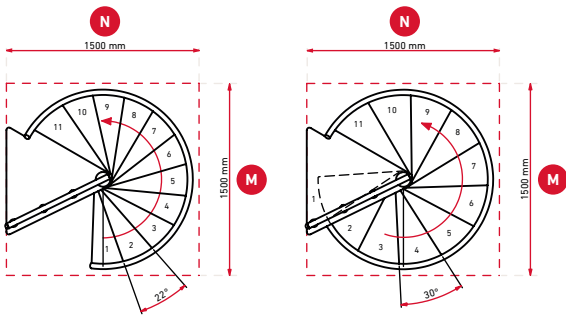

W

X

	Tread width	Tread thickness
	Largeur de marche	Epaisseur de marche
	Trin bredde	Trin tykkelse
	Stegbredd	Stegtjocklek
	Trinn bredde	Trinn tykkelse
	Stufen breite	Stufen Stärke

DIMENSIONS

DIMENSIONS - Ø140 CM

Ø120
10.8 cm

Ø140
13.1 cm

Ø160
15.1 cm

CLASSIC 4

Ø120
7.6 cm

Ø140
9.1 cm

Ø160
10.6 cm

Ø120
7.0 cm

Ø140
8.6 cm

Ø160
10.1 cm

DIMENSIONS

CLASSIC 5

Ø160
7.3 cm

Ø160
7.3 cm

DESIGN

Ø120
54.8 cm

Ø140
67.8 cm

Ø160
74.8 cm

Ø120
54 cm

Ø140
65.5 cm

Ø160
74 cm

DIMENSIONS - Ø140 CM

T 11 + 1

T 12 + 1