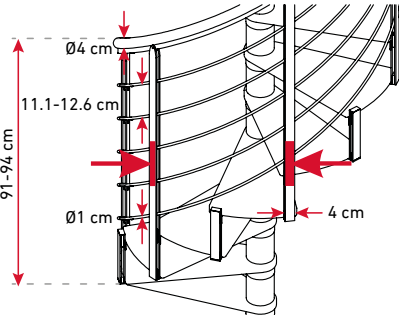

W

X

	Tread width	Tread thickness
	Largeur de marche	Epaisseur de marche
	Trin bredde	Trin tykkelse
	Stegbredd	Stegtjocklek
	Trinn bredde	Trinn tykkelse
	Stufen breite	Stufen Stärke

DIMENSIONS

DIMENSIONS - Ø140 CM

Ø120
10.8 cm

Ø140
13.1 cm

Ø160
15.1 cm

CLASSIC 4

Ø120
7.6 cm

Ø140
9.1 cm

Ø160
10.6 cm

Ø120
7.0 cm

Ø140
8.6 cm

Ø160
10.1 cm

DIMENSIONS

CLASSIC 5

Ø160
7.3 cm

Ø160
7.3 cm

DESIGN

Ø120
54.8 cm

Ø140
67.8 cm

Ø160
74.8 cm

Ø120
54 cm

Ø140
65.5 cm

Ø160
74 cm

DIMENSIONS - Ø140 CM

T 11 + 1

T 12 + 1