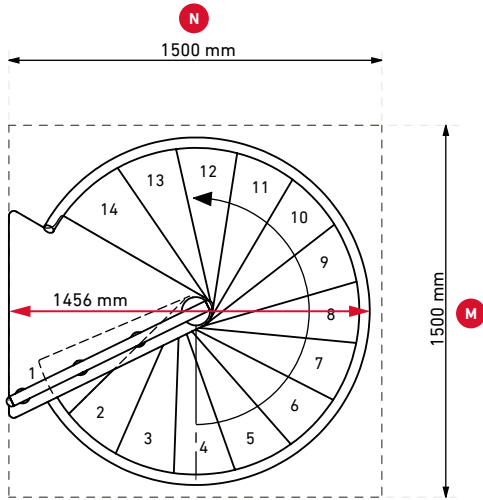

W

X

	Tread width	Tread thickness
	Largeur de marche	Epaisseur de marche
	Trin bredde	Trin tykkelse
	Stegbredd	Stegtjocklek
	Trinn bredde	Trinn tykkelse
	Stufen breite	Stufen Stärke

DIMENSIONS

DIMENSIONS - Ø140 CM

Ø120
10.8 cm

Ø140
13.1 cm

Ø160
15.1 cm

CLASSIC 4

Ø120
7.6 cm

Ø140
9.1 cm

Ø160
10.6 cm

Ø120
7.0 cm

Ø140
8.6 cm

Ø160
10.1 cm

DIMENSIONS

CLASSIC 5

Ø160
7.3 cm

Ø160
7.3 cm

DESIGN

Ø120
54.8 cm

Ø140
67.8 cm

Ø160
74.8 cm

Ø120
54 cm

Ø140
65.5 cm

Ø160
74 cm

DIMENSIONS - Ø140 CM

T 11 + 1

T 12 + 1