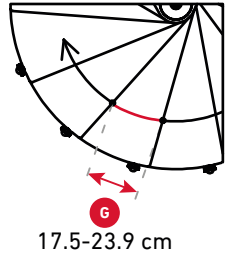

W

X

	Tread width	Tread thickness
	Largeur de marche	Epaisseur de marche
	Trin bredde	Trin tykkelse
	Stegbredd	Stegtjocklek
	Trinn bredde	Trinn tykkelse
	Stufen breite	Stufen Stärke

DIMENSIONS

DIMENSIONS - Ø140 CM

DIMENSIONS

CLASSIC 2

Ø120
27.8 cm

Ø120
19.7 cm

CLASSIC 3

Ø120
12.6 cm

Ø140
14.9 cm

Ø160
17.1 cm

Ø140
8.6 cm

Ø160
10.1 cm

DIMENSIONS

CLASSIC 5

Ø160
7.3 cm

Ø160
7.3 cm

DESIGN

Ø120
54.8 cm

Ø140
67.8 cm

Ø160
74.8 cm

Ø120
54 cm

Ø140
65.5 cm

Ø160
74 cm

DIMENSIONS - Ø140 CM

T 11 + 1

T 12 + 1