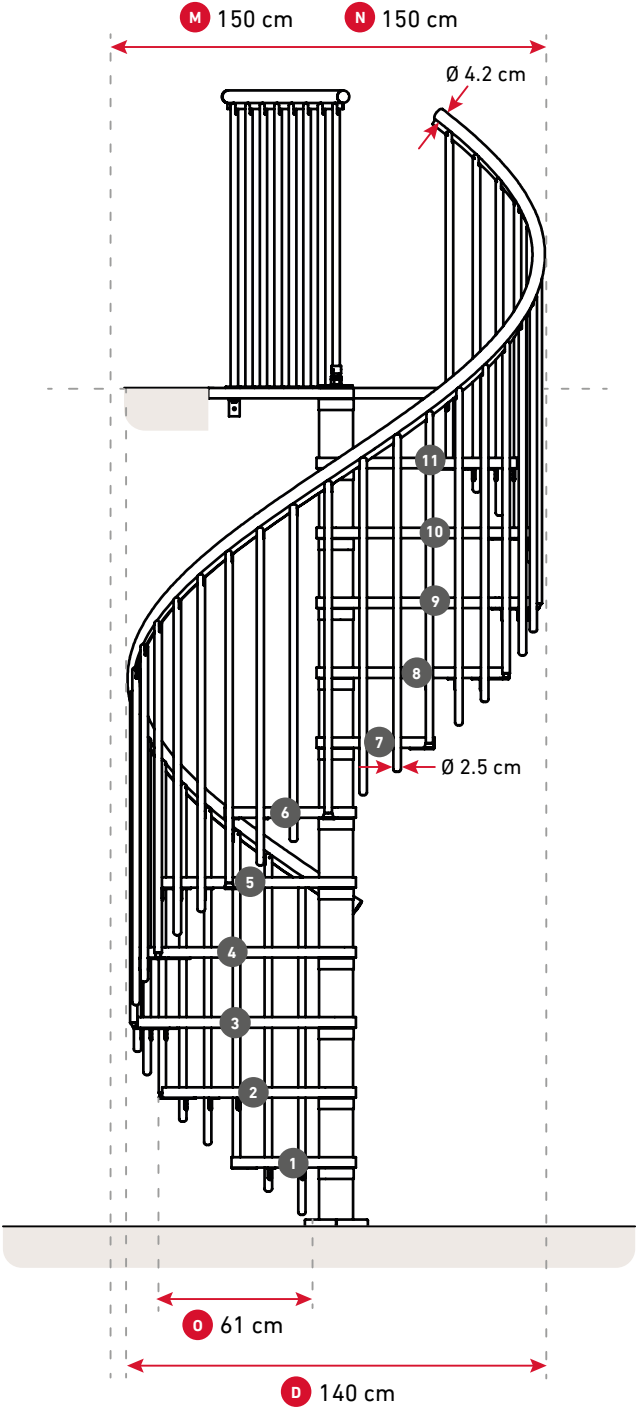

W

X

	Tread width	Tread thickness
	Largeur de marche	Epaisseur de marche
	Trin bredde	Trin tykkelse
	Stegbredd	Stegtjocklek
	Trinn bredde	Trinn tykkelse
	Stufen breite	Stufen Stärke

DIMENSIONS

DIMENSIONS - Ø140 CM

DIMENSIONS

CLASSIC 2

Ø120
27.8 cm

Ø120
19.7 cm

CLASSIC 3

Ø120
12.6 cm

Ø140
14.9 cm

Ø160
17.1 cm

Ø140
8.6 cm

Ø160
10.1 cm

DIMENSIONS

CLASSIC 5

Ø160
7.3 cm

Ø160
7.3 cm

DESIGN

Ø120
54.8 cm

Ø140
67.8 cm

Ø160
74.8 cm

Ø120
54 cm

Ø140
65.5 cm

Ø160
74 cm

DIMENSIONS - Ø140 CM

T 11 + 1

T 12 + 1