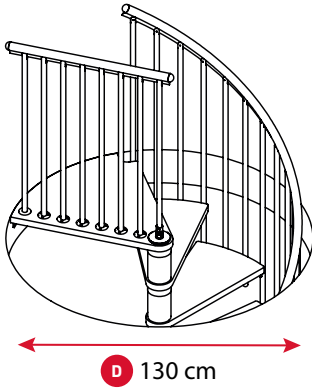

W

X

	Tread width	Tread thickness
	Largeur de marche	Epaisseur de marche
	Trin bredde	Trin tykkelse
	Stegbredd	Stegtjocklek
	Trinn bredde	Trinn tykkelse
	Stufen breite	Stufen Stärke

DIMENSIONS

DIMENSIONS - Ø120 CM

DIMENSIONS

CLASSIC 2

Ø120
27.8 cm

Ø120
19.7 cm

CLASSIC 3

Ø120
12.6 cm

Ø140
14.9 cm

Ø160
17.1 cm

Ø140
8.6 cm

Ø160
10.1 cm

DIMENSIONS

CLASSIC 5

Ø160
7.3 cm

Ø160
7.3 cm

DESIGN

Ø120
54.8 cm

Ø140
67.8 cm

Ø160
74.8 cm

Ø120
54 cm

Ø140
65.5 cm

Ø160
74 cm

DIMENSIONS - Ø120 CM

T 11 + 1

T 12 + 1