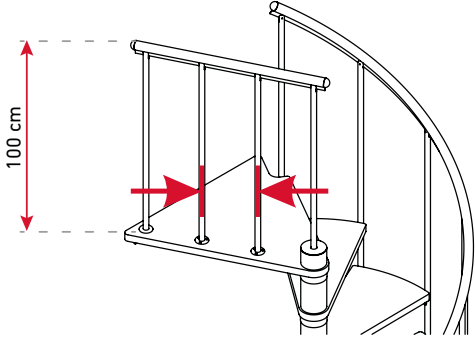

W

X

	Tread width	Tread thickness
	Largeur de marche	Epaisseur de marche
	Trin bredde	Trin tykkelse
	Stegbredd	Stegtjocklek
	Trinn bredde	Trinn tykkelse
	Stufen breite	Stufen Stärke

DIMENSIONS

DIMENSIONS - Ø120 CM

DIMENSIONS

CLASSIC 2

Ø120
27.8 cm

Ø120
19.7 cm

CLASSIC 3

Ø120
12.6 cm

Ø140
14.9 cm

Ø160
17.1 cm

Ø140
8.6 cm

Ø160
10.1 cm

DIMENSIONS

CLASSIC 5

Ø160
7.3 cm

Ø160
7.3 cm

DESIGN

Ø120
54.8 cm