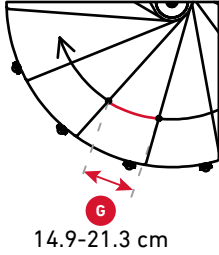

N

O

S

T

V

	Upper floor opening width - min.	Clear width	Rise height	Number of treads	Tread depth
	Largeur de trémie min.	Largeur de passage	Hauteur de marche	Nombre de marches	Profondeur de marche
	Hulmål bredde min.	Fri bredde	Stigningshøjde	Antal trin	Trin dybde
	Hålmått bredd min.	Fri bredd	Steghöjd	Antal steg	Stegdjup
	Åpning bredde minst	Fri bredde	Stignings høyde	Antal trinn	Trinn dybde
	Öffnungsgröße breite min.	Durchgangsmaß	Steigungshöhe	Anzahl Stufen	Stufen tiefe

W

X

	Tread width	Tread thickness
	Largeur de marche	Epaisseur de marche
	Trin bredde	Trin tykkelse
	Stegbredd	Stegtjocklek
	Trinn bredde	Trinn tykkelse
	Stufen breite	Stufen Stärke

DIMENSIONS

DIMENSIONS - Ø120 CM

DIMENSIONS

CLASSIC 2

Ø120
27.8 cm

Ø120
19.7 cm

CLASSIC 3

Ø120
12.6 cm

Ø140
14.9 cm

Ø160
17.1 cm

Ø140
8.6 cm

Ø160
10.1 cm

DIMENSIONS

CLASSIC 5

Ø160
7.3 cm

Ø160
7.3 cm

DESIGN

Ø120
54.8 cm