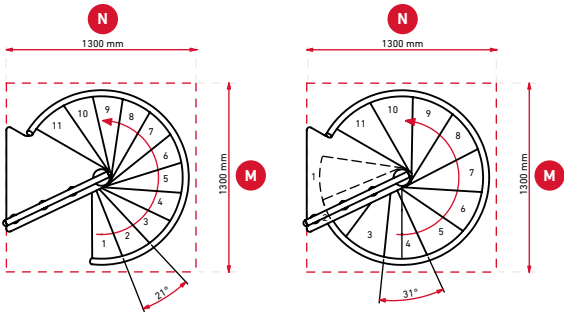

W

X

	Tread width	Tread thickness
	Largeur de marche	Epaisseur de marche
	Trin bredde	Trin tykkelse
	Stegbredd	Stegtjocklek
	Trinn bredde	Trinn tykkelse
	Stufen breite	Stufen Stärke

DIMENSIONS

DIMENSIONS - Ø120 CM

Ø120
10.8 cm

Ø140
13.1 cm

Ø160
15.1 cm

CLASSIC 4

Ø120
7.6 cm

Ø140
9.1 cm

Ø160
10.6 cm

Ø120
7.0 cm

Ø140
8.6 cm

Ø160
10.1 cm

DIMENSIONS

CLASSIC 5

Ø160
7.3 cm

Ø160
7.3 cm

DESIGN

Ø120
54.8 cm

Ø140
67.8 cm

Ø160
74.8 cm

Ø120
54 cm

Ø140
65.5 cm

Ø160
74 cm

DIMENSIONS - Ø120 CM

T 11 + 1

T 12 + 1