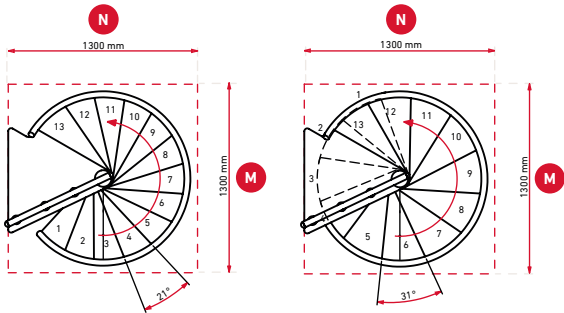

DIMENSIONS - Ø120 CM

T 13 + 1