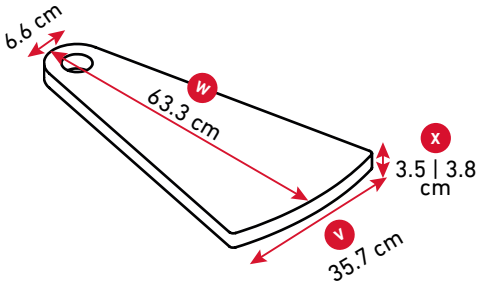

W

X

	Tread width	Tread thickness
	Largeur de marche	Epaisseur de marche
	Trin bredde	Trin tykkelse
	Stegbredd	Stegtjocklek
	Trinn bredde	Trinn tykkelse
	Stufen breite	Stufen Stärke

DIMENSIONS

DIMENSIONS - Ø120 CM

DIMENSIONS

CLASSIC 2

Ø120
27.8 cm

Ø120
19.7 cm

CLASSIC 3

Ø120
12.6 cm

Ø140
14.9 cm

Ø160
17.1 cm

Ø140
8.6 cm

Ø160
10.1 cm

DIMENSIONS

CLASSIC 5

Ø160
7.3 cm

Ø160
7.3 cm

DESIGN

Ø120
54.8 cm

Ø140
67.8 cm

Ø160
74.8 cm

Ø120
54 cm

Ø140
65.5 cm

Ø160
74 cm

DIMENSIONS - Ø120 CM

T 11 + 1

T 12 + 1