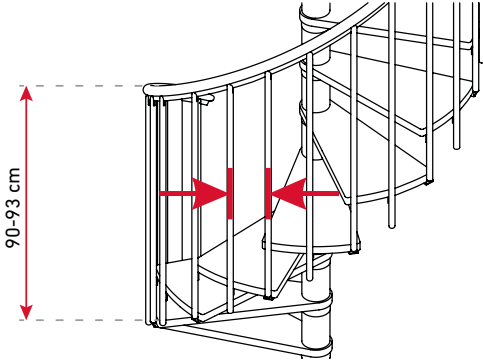

W

X

	Tread width	Tread thickness
	Largeur de marche	Epaisseur de marche
	Trin bredde	Trin tykkelse
	Stegbredd	Stegtjocklek
	Trinn bredde	Trinn tykkelse
	Stufen breite	Stufen Stärke

DIMENSIONS

DIMENSIONS - Ø120 CM

DIMENSIONS

CLASSIC 2

Ø120
27.8 cm

Ø120
19.7 cm

CLASSIC 3

Ø120
12.6 cm

Ø140
14.9 cm

Ø160
17.1 cm

Ø120
10.8 cm

Ø140
13.1 cm

Ø160
15.1 cm

CLASSIC 4

Ø120
7.6 cm

Ø140
9.1 cm

Ø160
10.6 cm

Ø120
7.0 cm

Ø140
8.6 cm

Ø160
10.1 cm

DIMENSIONS

CLASSIC 5

Ø160
7.3 cm

Ø160
7.3 cm

DESIGN

Ø120
54.8 cm