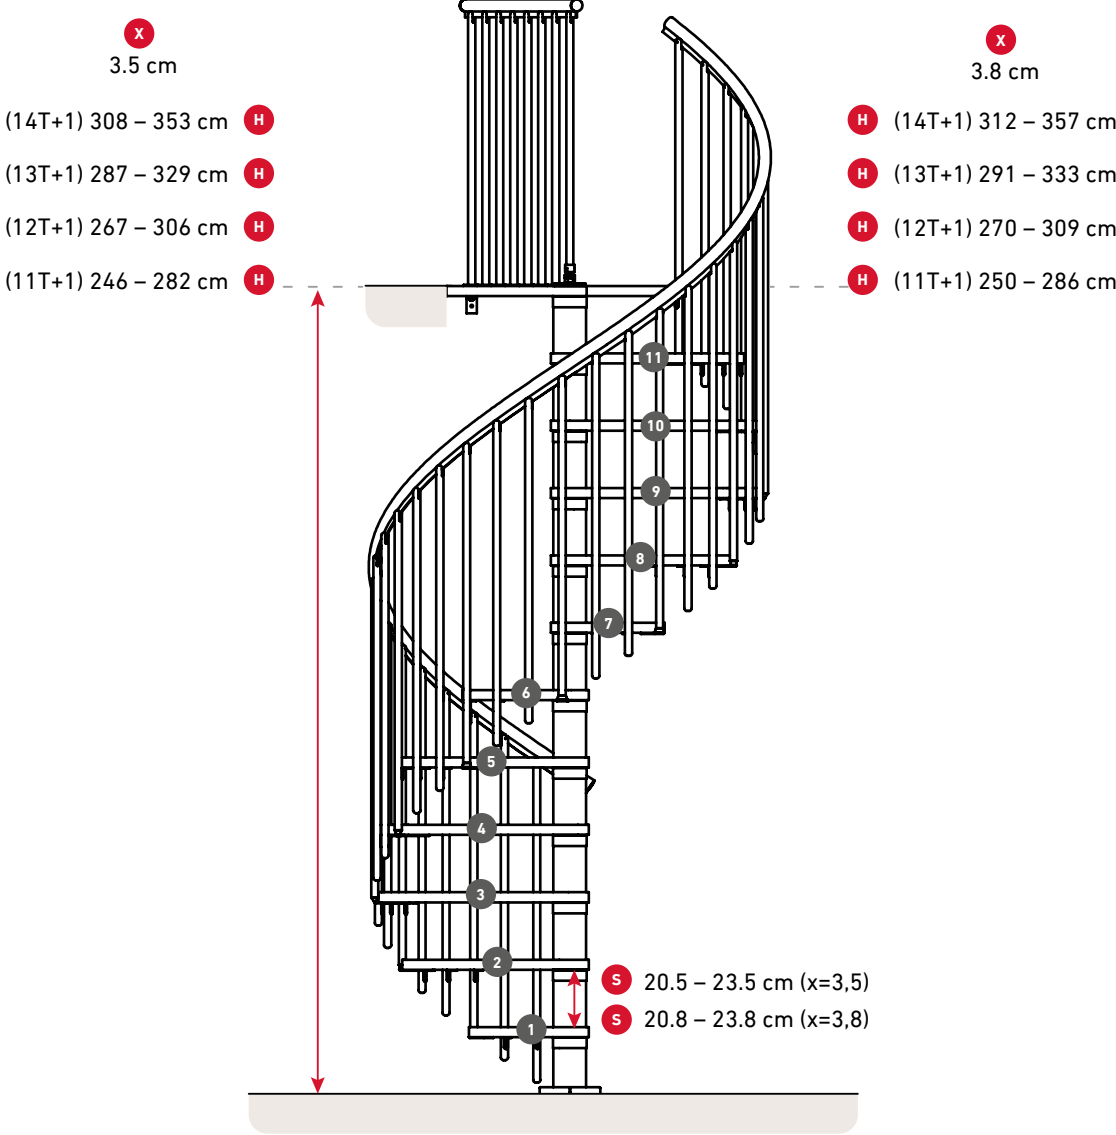

	Diameter	Headroom	Going (of tread)	Height floor-to-floor	Upper floor opening length - min.
	Diamètre	Echappée	Giron	Hauteur sol-sol	Longueur de trémie min.
	Diameter	Frihøjde	Grund	Etagehøjde	Hulmål længde min.
	Diameter	Frihöjd	Grund	Golv till golv höjd	Hålmått längd min.
	Diameter	Fri høyde	Grund	Etasjehøyde	Åpning lengde minst
	Durchmesser	Kopffreiheit	Auftrittsbreite	Geschosshöhe	Öffnungsgröße länge min.

W

X

	Tread width	Tread thickness
	Largeur de marche	Epaisseur de marche
	Trin bredde	Trin tykkelse
	Stegbredd	Stegtjocklek
	Trinn bredde	Trinn tykkelse
	Stufen breite	Stufen Stärke

DIMENSIONS

DIMENSIONS - Ø120 CM

Ø140
8.6 cm

Ø160
10.1 cm

DIMENSIONS

CLASSIC 5

Ø160
7.3 cm

Ø160
7.3 cm

DESIGN

Ø120
54.8 cm

Ø140
67.8 cm

Ø160
74.8 cm

Ø120
54 cm

Ø140
65.5 cm

Ø160
74 cm

DIMENSIONS - Ø120 CM

T 11 + 1

T 12 + 1