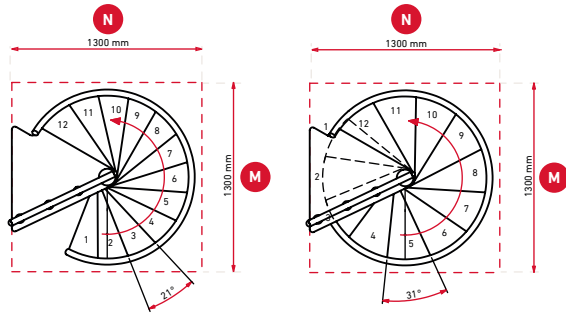

W

X

	Tread width	Tread thickness
	Largeur de marche	Epaisseur de marche
	Trin bredde	Trin tykkelse
	Stegbredd	Stegtjocklek
	Trinn bredde	Trinn tykkelse
	Stufen breite	Stufen Stärke

DIMENSIONS

DIMENSIONS - Ø120 CM

Ø120
10.8 cm

Ø140
13.1 cm

Ø160
15.1 cm

CLASSIC 4

Ø120
7.6 cm

Ø140
9.1 cm

Ø160
10.6 cm

Ø120
7.0 cm

Ø140
8.6 cm

Ø160
10.1 cm

DIMENSIONS

CLASSIC 5

Ø160
7.3 cm

Ø160
7.3 cm

DESIGN

Ø120
54.8 cm

Ø140
67.8 cm

Ø160
74.8 cm

Ø120
54 cm

Ø140
65.5 cm

Ø160
74 cm

DIMENSIONS - Ø120 CM

T 11 + 1

T 12 + 1