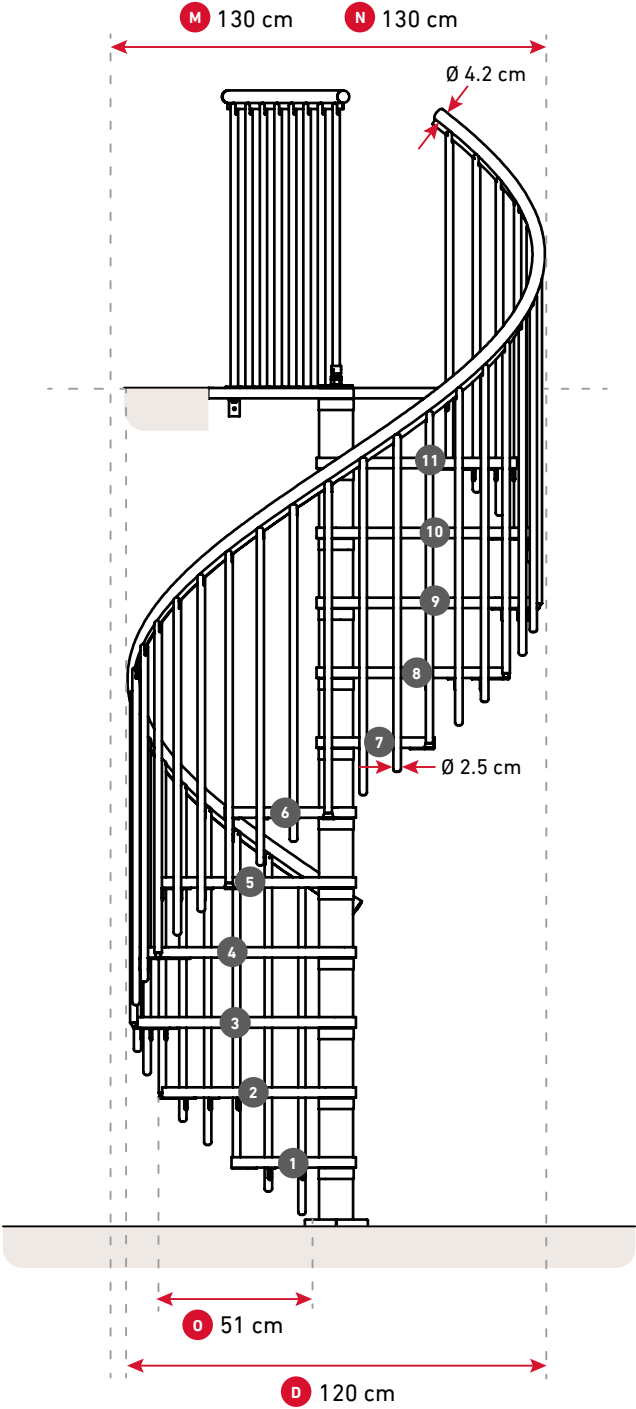

W

X

	Tread width	Tread thickness
	Largeur de marche	Epaisseur de marche
	Trin bredde	Trin tykkelse
	Stegbredd	Stegtjocklek
	Trinn bredde	Trinn tykkelse
	Stufen breite	Stufen Stärke

DIMENSIONS

DIMENSIONS - Ø120 CM

DIMENSIONS

CLASSIC 2

Ø120
27.8 cm

Ø120
19.7 cm

CLASSIC 3

Ø120
12.6 cm

Ø140
14.9 cm

Ø160
17.1 cm

Ø140
8.6 cm

Ø160
10.1 cm

DIMENSIONS

CLASSIC 5

Ø160
7.3 cm

Ø160
7.3 cm

DESIGN

Ø120
54.8 cm

Ø140
67.8 cm

Ø160
74.8 cm

Ø120
54 cm

Ø140
65.5 cm

Ø160
74 cm

DIMENSIONS - Ø120 CM

T 11 + 1

T 12 + 1