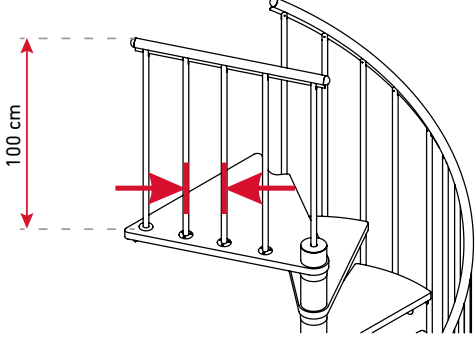

W

X

	Tread width	Tread thickness
	Largeur de marche	Epaisseur de marche
	Trin bredde	Trin tykkelse
	Stegbredd	Stegtjocklek
	Trinn bredde	Trinn tykkelse
	Stufen breite	Stufen Stärke

DIMENSIONS

DIMENSIONS - Ø120 CM

DIMENSIONS

CLASSIC 2

Ø120
27.8 cm

Ø120
19.7 cm

CLASSIC 3

Ø120
12.6 cm

Ø140
14.9 cm

Ø160
17.1 cm

Ø120
10.8 cm

Ø140
13.1 cm

Ø160
15.1 cm

CLASSIC 4

Ø120
7.6 cm

Ø140
9.1 cm

Ø160
10.6 cm

Ø120
7.0 cm

Ø140
8.6 cm

Ø160
10.1 cm

DIMENSIONS

CLASSIC 5

Ø160
7.3 cm

Ø160
7.3 cm

DESIGN

Ø120
54.8 cm