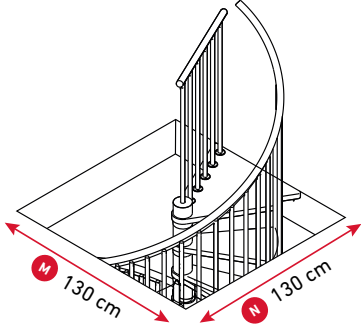

W

X

	Tread width	Tread thickness
	Largeur de marche	Epaisseur de marche
	Trin bredde	Trin tykkelse
	Stegbredd	Stegtjocklek
	Trinn bredde	Trinn tykkelse
	Stufen breite	Stufen Stärke

DIMENSIONS

DIMENSIONS - Ø120 CM

DIMENSIONS

CLASSIC 2

Ø120
27.8 cm

Ø120
19.7 cm

CLASSIC 3

Ø120
12.6 cm

Ø140
14.9 cm

Ø160
17.1 cm

Ø140
8.6 cm

Ø160
10.1 cm

DIMENSIONS

CLASSIC 5

Ø160
7.3 cm

Ø160
7.3 cm

DESIGN

Ø120
54.8 cm

Ø140
67.8 cm

Ø160
74.8 cm

Ø120
54 cm

Ø140
65.5 cm

Ø160
74 cm

DIMENSIONS - Ø120 CM

T 11 + 1

T 12 + 1