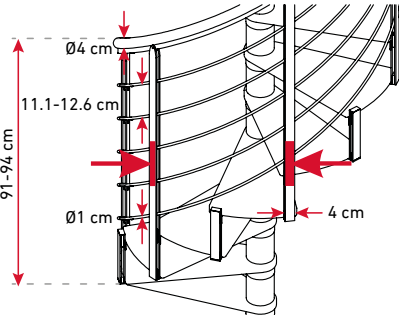

W

X

	Tread width	Tread thickness
	Largeur de marche	Epaisseur de marche
	Trin bredde	Trin tykkelse
	Stegbredd	Stegtjocklek
	Trinn bredde	Trinn tykkelse
	Stufen breite	Stufen Stärke

DIMENSIONS

DIMENSIONS - Ø120 CM

Ø120
10.8 cm

Ø140
13.1 cm

Ø160
15.1 cm

CLASSIC 4

Ø120
7.6 cm

Ø140
9.1 cm

Ø160
10.6 cm

Ø120
7.0 cm

Ø140
8.6 cm

Ø160
10.1 cm

DIMENSIONS

CLASSIC 5

Ø160
7.3 cm

Ø160
7.3 cm

DESIGN

Ø120
54.8 cm

Ø140
67.8 cm

Ø160
74.8 cm

Ø120
54 cm

Ø140
65.5 cm

Ø160
74 cm

DIMENSIONS - Ø120 CM

T 11 + 1

T 12 + 1