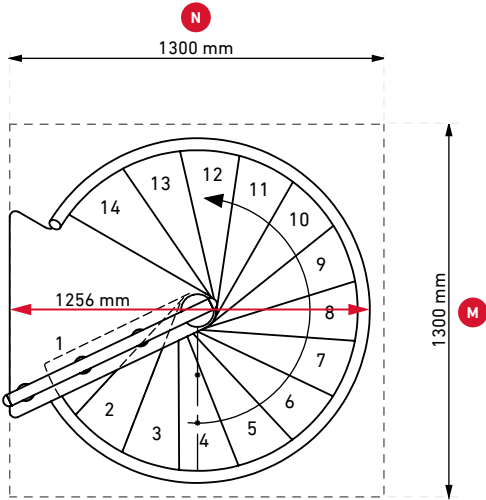

W

X

	Tread width	Tread thickness
	Largeur de marche	Epaisseur de marche
	Trin bredde	Trin tykkelse
	Stegbredd	Stegtjocklek
	Trinn bredde	Trinn tykkelse
	Stufen breite	Stufen Stärke

DIMENSIONS

DIMENSIONS - Ø120 CM

Ø120
10.8 cm

Ø140
13.1 cm

Ø160
15.1 cm

CLASSIC 4

Ø120
7.6 cm

Ø140
9.1 cm

Ø160
10.6 cm

Ø120
7.0 cm

Ø140
8.6 cm

Ø160
10.1 cm

DIMENSIONS

CLASSIC 5

Ø160
7.3 cm

Ø160
7.3 cm

DESIGN

Ø120
54.8 cm

Ø140
67.8 cm

Ø160
74.8 cm

Ø120
54 cm

Ø140
65.5 cm

Ø160
74 cm

DIMENSIONS - Ø120 CM

T 11 + 1

T 12 + 1