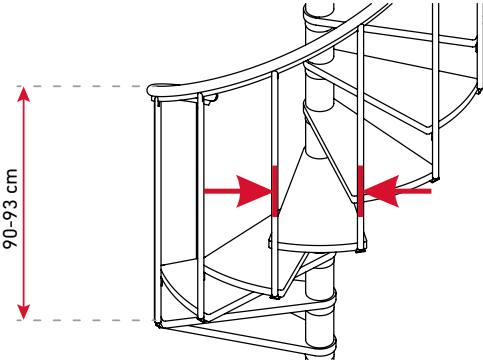

W

X

	Tread width	Tread thickness
	Largeur de marche	Epaisseur de marche
	Trin bredde	Trin tykkelse
	Stegbredd	Stegtjocklek
	Trinn bredde	Trinn tykkelse
	Stufen breite	Stufen Stärke

DIMENSIONS

DIMENSIONS - Ø120 CM

DIMENSIONS

CLASSIC 2

Ø120
27.8 cm

Ø120
19.7 cm

CLASSIC 3

Ø120
12.6 cm

Ø140
14.9 cm

Ø160
17.1 cm

Ø120
10.8 cm

Ø140
13.1 cm

Ø160
15.1 cm

CLASSIC 4

Ø120
7.6 cm

Ø140
9.1 cm

Ø160
10.6 cm

Ø120
7.0 cm

Ø140
8.6 cm

Ø160
10.1 cm

DIMENSIONS

CLASSIC 5

Ø160
7.3 cm

Ø160
7.3 cm

DESIGN

Ø120
54.8 cm