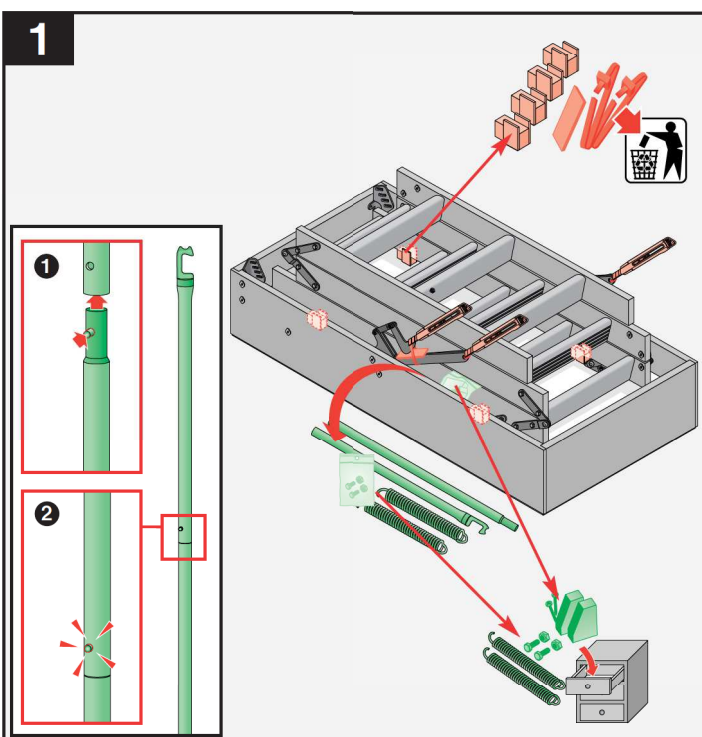

LWF 60

CZ PROTIPOŽÁRNÍ PŮDNÍ SCHODY	NL BRANDWERENDE ZOLDERTRAP
DE FEUERHEMMENDE BODENTREPPPE	PL SCHODY STRYCHOWE OGNIOODPORNE
ES ESCALERA ESCAMOTEABLE IGNÍFUGA	PT ESCADA DE SOTAO-ENCAIXADA
FR ESCALIER ESCAMOTABLE COUPE-FEU	RO SCĂRI DE ACCES LA POD REZISTENTE LA FOC
GB FIRE-RESISTANT LOFT LADDER	RU ЧЕРДАЧНАЯ ЛЕСТНИЦА СО ГНЕСТОЙКИМ ЛЮКОМ
HU TŰZÁLLÓ PADLÁSFELJÁRÓ LÉPCSŐ	SK STROPNÉ PROTIPOŽIARNE SKLÁPACIE SCHODY
IT LE SCALE PER LA SOFFITTA	US FIRE-RESISTANT ATTIC STAIRS

<http://www.fakro.com/download/film-installation-instructions/loft-ladders/>

READ SAFETY INSTRUCTION BEFORE USING

WARNING!
ACHTUNG!
U W A G A !
ATTENTION!
CUIDADO!
ПРИМЕЧАНИЕ!

NC 9CE

FIRES - JR-008-15-NURE

3

LXK

NC99L

A x B cm

- 70 x 130 cm
- 70 x 140 cm
- 86 x 130 cm

A x B cm

- 60 x 120 cm
- 70 x 120 cm

L**R****6a**