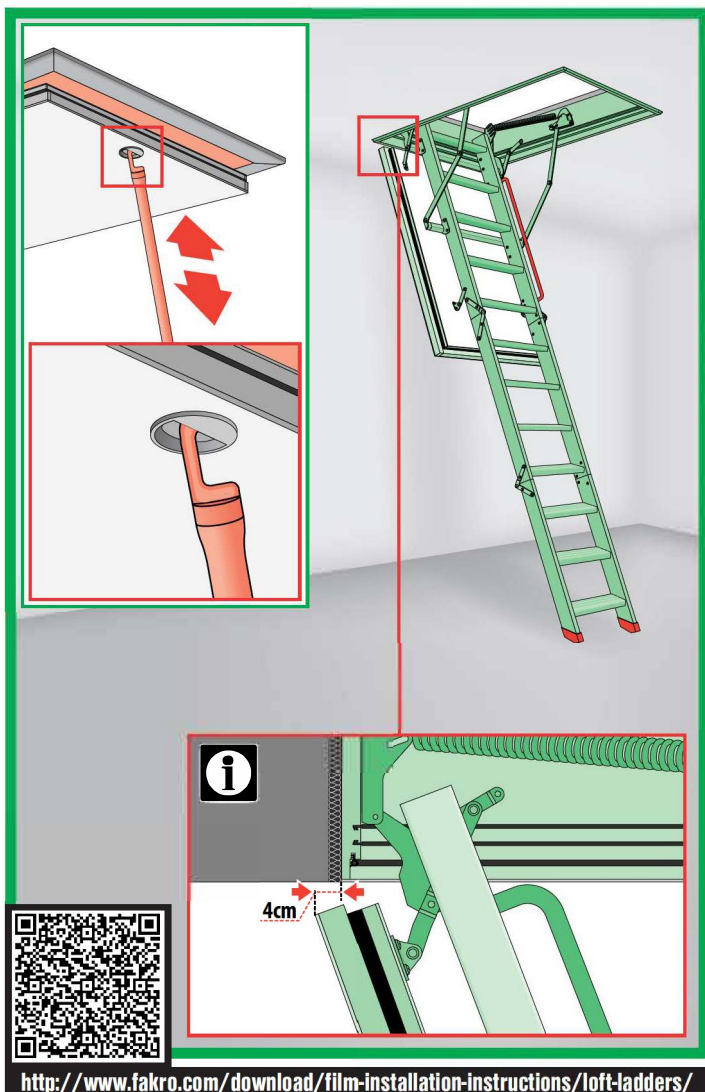

LWF 60

CZ PROTIPOŽÁRNÍ PŮDNÍ SCHODY	NL BRANDWERENDE ZOLDERTRAP
DE FEUERHEMMENDE BODENTREPPPE	PL SCHODY STRYCHOWE OGNIOODPORNE
ES ESCALERA ESCAMOTEABLE IGNÍFUGA	PT ESCADA DE SOTAO-ENCAIXADA
FR ESCALIER ESCAMOTABLE COUPE-FEU	RO SCĂRI DE ACCES LA POD REZISTENTE LA FOC
GB FIRE-RESISTANT LOFT LADDER	RU ЧЕРДАЧНАЯ ЛЕСТНИЦА СО ГНЕСТОЙКИМ ЛЮКОМ
HU TŰZÁLLÓ PADLÁSFELJÁRÓ LÉPCSŐ	SK STROPNÉ PROTIPOŽIARNE SKLÁPACIE SCHODY
IT LE SCALE PER LA SOFFITTA	US FIRE-RESISTANT ATTIC STAIRS

<http://www.fakro.com/download/film-installation-instructions/loft-ladders/>

READ SAFETY INSTRUCTION BEFORE USING

WARNING!
ACHTUNG!
U W A G A !
ATTENTION!
CUIDADO!
ПРИМЕЧАНИЕ!

NC 9CE

FIRES - JR-008-15-NURE