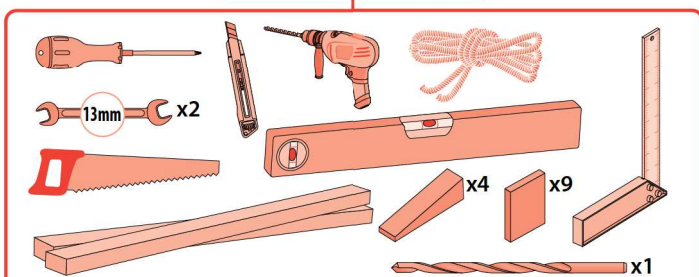

FIRES - JR-008-15-NURE