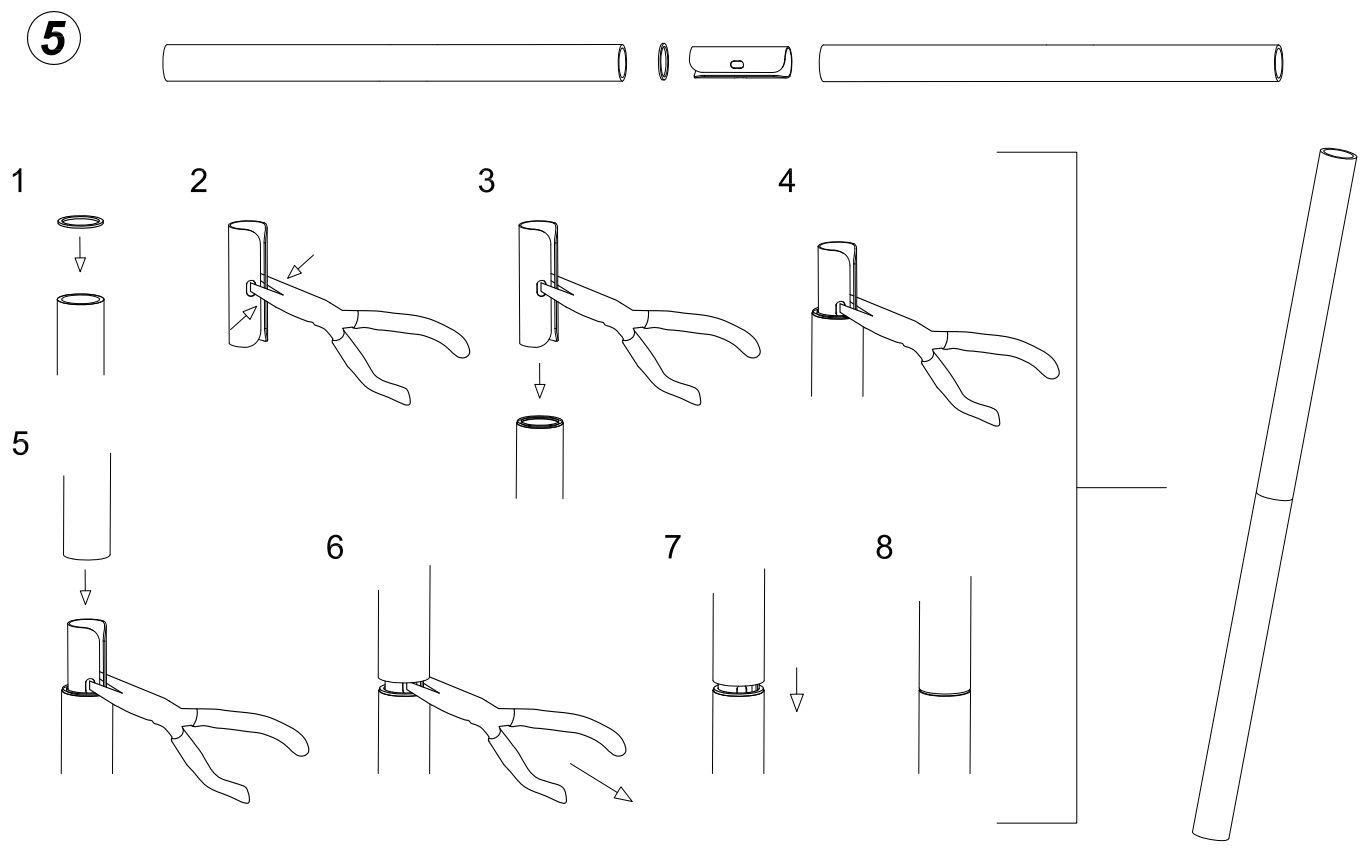

1

1

Ø 14 mm

2

3

2

3

**ASSEMBLAGGIO CORRIMANO: balaustra < 1mt / HANDRAIL ASSEMBLY: balustrade < 1mt / MONTAJE PASAMANO: balaustrada < 1mt / ASSEMBLAGE MAIN COURANTE: balustrade < 1mt / HANDLAUF-MONTAGE: Balustrade < 1m**

**ASSEMBLAGGIO CORRIMANO: balaustra > 1mt / HANDRAIL ASSEMBLY: balustrade > 1mt / MONTAJE PASAMANO: balaustrada > 1mt / ASSEMBLAGE MAIN COURANTE: balustrade > 1mt / HANDLAUF-MONTAGE: Balustrade > 1m**