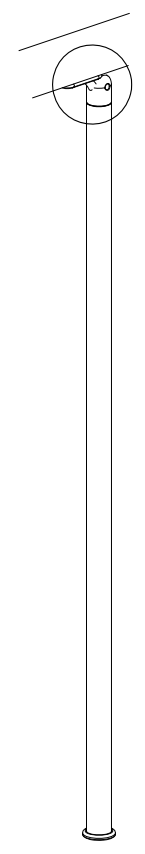

**COMPONENTI KIT BALAUSTRRA / BALUSTRADE KIT COMPONENTS / COMPONENTES DEL KIT DE BALAUSTRADA / COMPOSANTS DE KIT DE BALUSTRADE / BALUSTRADEN-KIT-KOMPONENTEN**

640064601/22  
x 8

630142009  
x 16

640064701/22  
x 8

630102010  
x 8

640064501/22  
x 8

630144810  
x 8

640064801/22  
x 8

630154000  
x 8

640065101/22  
x 8

630154000  
x 8

640065201/22  
x 8

640080714  
x 8

996400101/22  
x 1

Ø 4,2 L=100

600262001/22  
x 8

Ø 2,5 L=92,5

600409314  
x 1

640095014  
x 1

640650501/22  
x 2

1

1

Ø 14 mm

2

3

2

3

**ASSEMBLAGGIO CORRIMANO: balaustra < 1mt / HANDRAIL ASSEMBLY: balustrade < 1mt / MONTAJE PASAMANO: balaustrada < 1mt / ASSEMBLAGE MAIN COURANTE: balustrade < 1mt / HANDLAUF-MONTAGE: Balustrade < 1m**