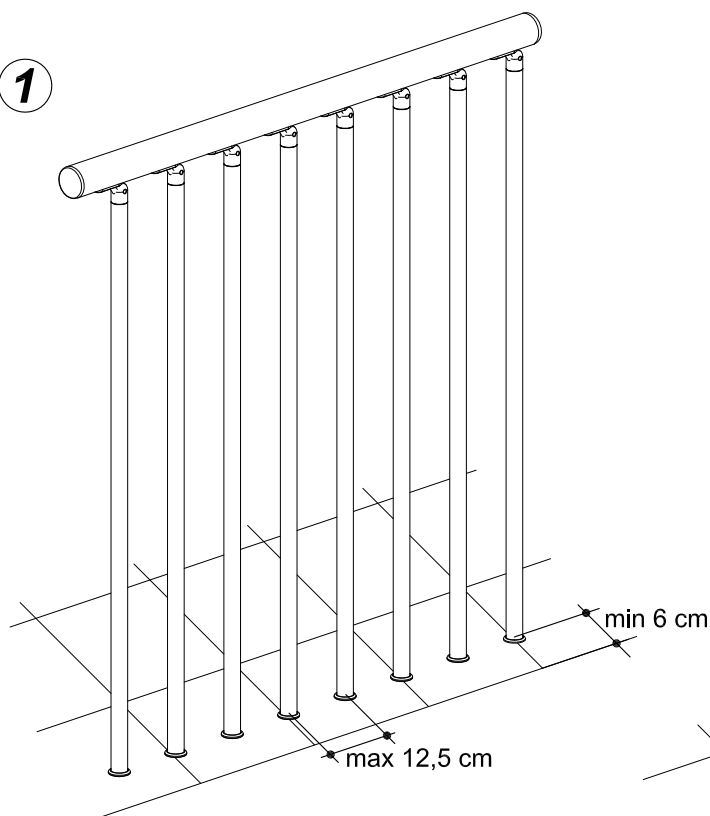

640080714  
x 8

996400101/22  
x 1

Ø 4,2 L=100

600262001/22  
x 8

Ø 2,5 L=92,5

600409314  
x 1

640095014  
x 1

640650501/22  
x 2

1

1

Ø 14 mm

2

3

2

3

**ASSEMBLAGGIO CORRIMANO: balaustra < 1mt / HANDRAIL ASSEMBLY: balustrade < 1mt / MONTAJE PASAMANO: balaustrada < 1mt / ASSEMBLAGE MAIN COURANTE: balustrade < 1mt / HANDLAUF-MONTAGE: Balustrade < 1m**