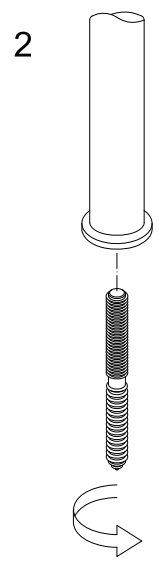

**COMPONENTI KIT BALAUSTRRA / BALUSTRADE KIT COMPONENTS / COMPONENTES DEL KIT DE BALAUSTRADA / COMPOSANTS DE KIT DE BALUSTRADE / BALUSTRADEN-KIT-KOMPONENTEN**

640064601/22  
x 8

630142009  
x 16

640064701/22  
x 8

640080714  
x 8

996400101/22  
x 1

Ø 4,2 L=100

600262001/22  
x 8

Ø 2,5 L=92,5

600409314  
x 1

640095014  
x 1

640650501/22  
x 2

1

1

Ø 14 mm

2

3

2

3

**ASSEMBLAGGIO CORRIMANO: balaustra < 1mt / HANDRAIL ASSEMBLY: balustrade < 1mt / MONTAJE PASAMANO: balaustrada < 1mt / ASSEMBLAGE MAIN COURANTE: balustrade < 1mt / HANDLAUF-MONTAGE: Balustrade < 1m**

**ASSEMBLAGGIO CORRIMANO: balaustra > 1mt / HANDRAIL ASSEMBLY: balustrade > 1mt / MONTAJE PASAMANO: balaustrada > 1mt / ASSEMBLAGE MAIN COURANTE: balustrade > 1mt / HANDLAUF-MONTAGE: Balustrade > 1m**