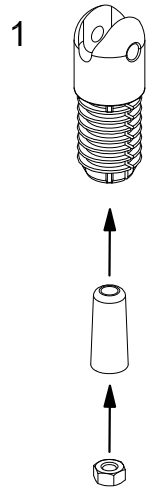

**COMPONENTI KIT BALAUSTRRA / BALUSTRADE KIT COMPONENTS / COMPONENTES DEL KIT DE BALAUSTRADA / COMPOSANTS DE KIT DE BALUSTRADE / BALUSTRADEN-KIT-KOMPONENTEN**

640064601/22  
x 8

630142009  
x 16

640064701/22  
x 8

640080714  
x 8

996400101/22  
x 1

Ø 4,2 L=100

600262001/22  
x 8

Ø 2,5 L=92,5

600409314  
x 1

640095014  
x 1

640650501/22  
x 2

1

1

Ø 14 mm

2

3

2

3

**ASSEMBLAGGIO CORRIMANO: balaustra < 1mt / HANDRAIL ASSEMBLY: balustrade < 1mt / MONTAJE PASAMANO: balaustrada < 1mt / ASSEMBLAGE MAIN COURANTE: balustrade < 1mt / HANDLAUF-MONTAGE: Balustrade < 1m**

**ASSEMBLAGGIO CORRIMANO: balaustra > 1mt / HANDRAIL ASSEMBLY: balustrade > 1mt / MONTAJE PASAMANO: balaustrada > 1mt / ASSEMBLAGE MAIN COURANTE: balustrade > 1mt / HANDLAUF-MONTAGE: Balustrade > 1m**