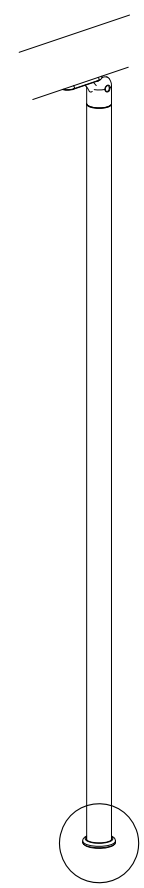

**COMPONENTI KIT BALAUSTRRA / BALUSTRADE KIT COMPONENTS / COMPONENTES DEL KIT DE BALAUSTRADA / COMPOSANTS DE KIT DE BALUSTRADE / BALUSTRADEN-KIT-KOMPONENTEN**

640064601/22  
x 8

630142009  
x 16

640064701/22  
x 8

630102010  
x 8

640064501/22  
x 8

630144810  
x 8

640064801/22  
x 8

630154000  
x 8

640065101/22  
x 8

630154000  
x 8

640065201/22  
x 8

640080714  
x 8

996400101/22  
x 1

Ø 4,2 L=100

600262001/22  
x 8

Ø 2,5 L=92,5

600409314  
x 1

640095014  
x 1

640650501/22  
x 2

1

1

Ø 14 mm

2

3

2

3

**ASSEMBLAGGIO CORRIMANO: balaustra < 1mt / HANDRAIL ASSEMBLY: balustrade < 1mt / MONTAJE PASAMANO: balaustrada < 1mt / ASSEMBLAGE MAIN COURANTE: balustrade < 1mt / HANDLAUF-MONTAGE: Balustrade < 1m**