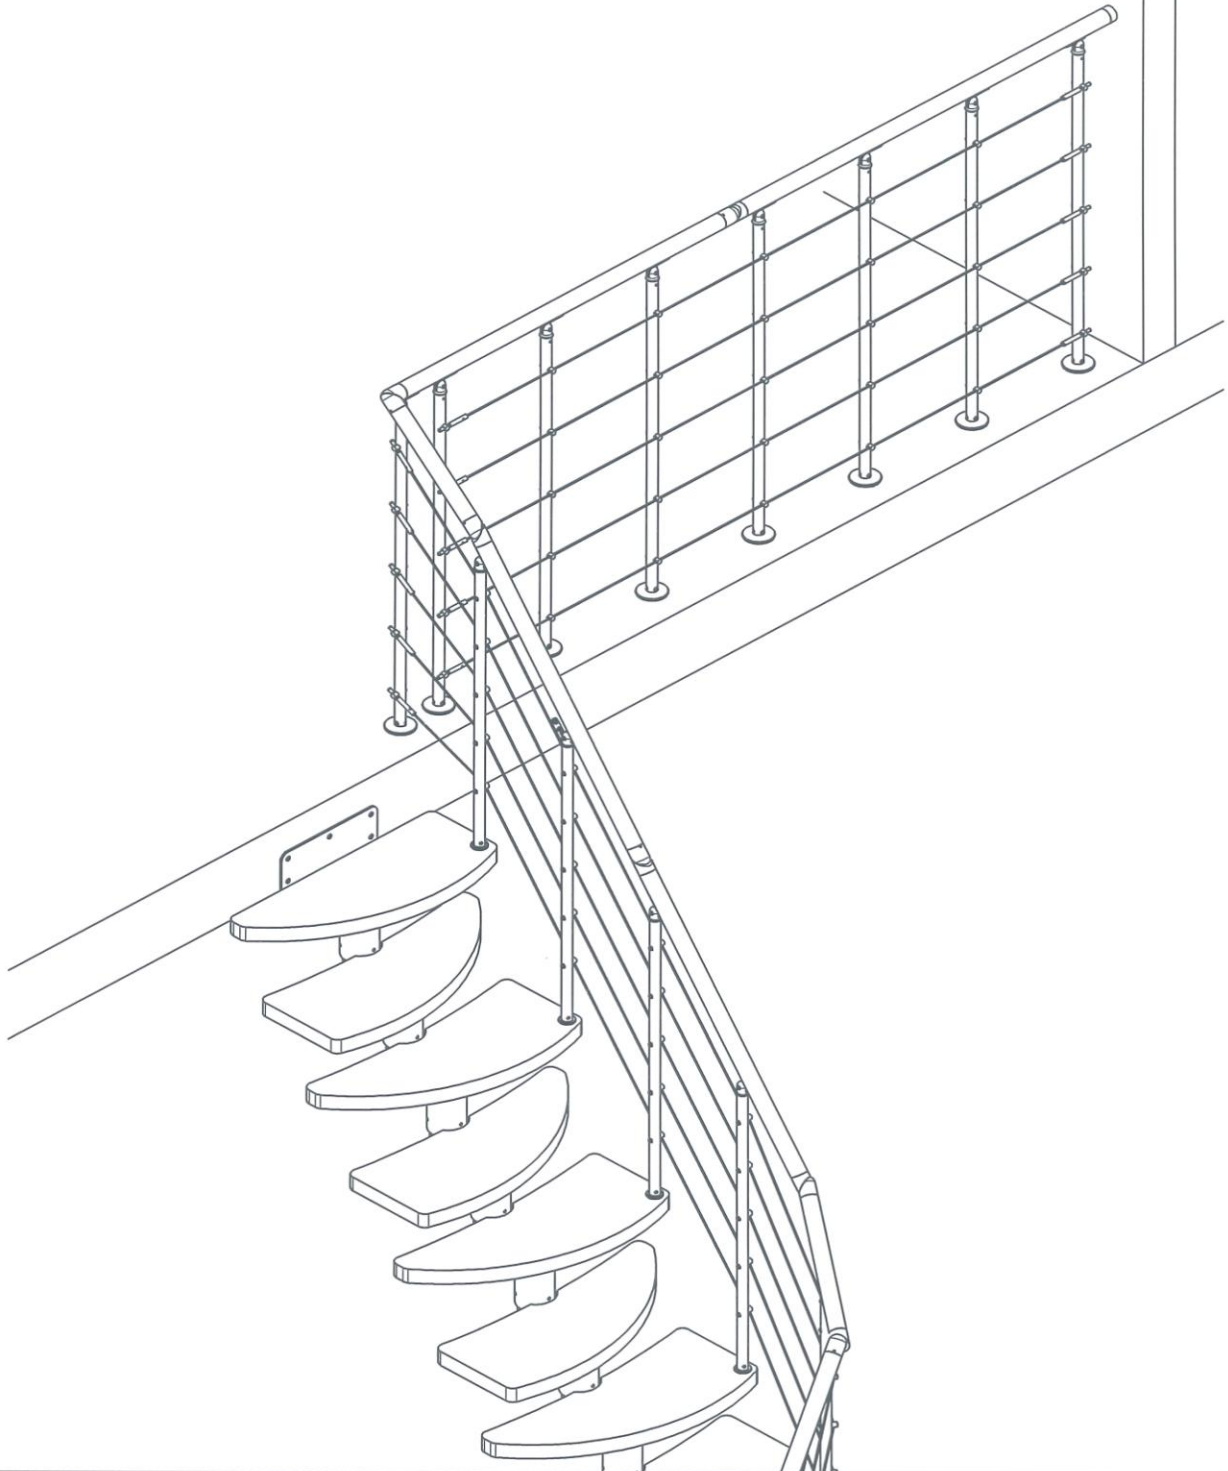

ROME

Mounting Instructions – Balcony Banister

(I) Starter Kit
(II) Standard Kit

<p>①</p>  <p>910</p> <p>(I): x4 (II): x3 K2-29281</p>	<p>③</p>  <p>(I): x4 (II): x3 K1-12207</p>	<p>④</p>  <p>(I): x4 (II): x3 K1-29204</p>	<p>⑤</p>  <p>(I): x1 (II): x1 K1-29920 Ø40x1000</p>		
<p>⑥</p>  <p>(I): x1 (II): x0 K2-01010</p>	<p>⑦</p>  <p>(I): x1 (II): x0 K1-01620</p>	<p>⑧</p>  <p>(I): x1 (II): x1 K2-01070</p>	<p>⑨</p>  <p>(I): x10 (II): x0 K2-04200</p>	<p>⑩</p>  <p>(I): x20 (II): x15 K1-04041</p>	
<p>⑪</p>  <p>(I): x1 (II): x1 K1-23290 Ø3x5000</p>					
<p>⑳</p>  <p>(I): x4 (II): x3 K3-01002 M5x18</p>	<p>㉑</p>  <p>(I): x4 (II): x3 K3-03020 M5</p>	<p>㉒</p>  <p>(I): x4 (II): x3 K3-05060 M6x8</p>	<p>㉓</p>  <p>(I): x13 (II): x9 K3-08002 Ø8x40</p>	<p>㉔</p>  <p>(I): x13 (II): x9 K3-06022 Ø5x35</p>	<p>㉕</p>  <p>(I): x5 (II): x2 K3-06064 Ø4x25</p>
<p>㉖</p>  <p>(I): x8 (II): x6 K3-06018 Ø4x25</p>	<p>㉗</p>  <p>(I): x20 (II): x15 K1-04040 M6x18</p>				