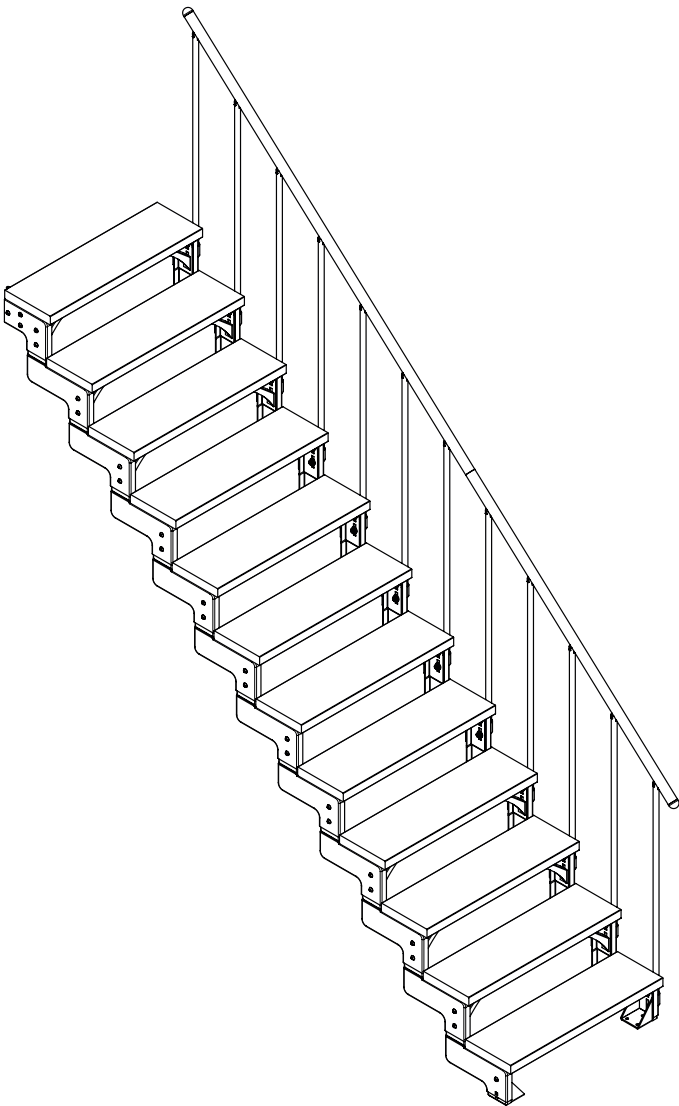

GARDENTOP

DIMENSION

STAIRCASE TERMINOLOGY

C1

E

G

H

M

	Staircase width w. 1 banister	Headroom	Going (of tread)	Height floor-to-floor	Upper floor opening length - min.
	Escalier à 1 rampe	Echappée	Giron	Hauteur sol-sol	Longueur de trémie min.
	Trappe bredde m. 1 gelænder	Frihøjde	Grund	Etagehøjde	Hulmål længde min.
	Trappbredd med 1 räcke	Frihöjd	Grund	Golv till golv höjd	Hålmått längd min.
	Treppenbreite inkl. 1 Geländer	Kopffreiheit	Auftrittsbreite	Geschosshöhe	Öffnungsgröße länge min.