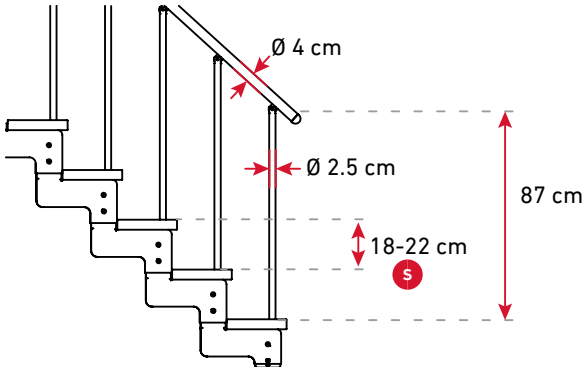

N

O

P

R

R1

	Upper floor opening width - min.	Clear width	Pitch	Total going length	Total going width
	Largeur de trémie min.	Largeur de passage	Pente de l'escalier	Recul total - longueur	Recul total - largeur
	Hulmål bredde min.	Fri bredde	Stjålhed/hældning	Udledning længde	Udledning bredde
	Hålmått bredd min.	Fri bredd	Hällning	Trapplängd	Trappbredd
	Öffnungsgröße breite min.	Durchgangsmaß	Winkel	Ausladung länge	Ausladung breite

S

T

V

W

X

	Rise height	Number of treads	Tread depth	Tread width	Tread thickness
	Hauteur de marche	Nombre de marches	Profondeur de marche	Largeur de marche	Epaisseur de marche
	Stigningshøjde	Antal trin	Trin dybde	Trin bredde	Trin tykkelse
	Steghöjd	Antal steg	Stegdjup	Stegbredd	Stegjocklek
	Steigungshöhe	Anzahl Stufen	Stufen tiefe	Stufen breite	Stufen Stärke

Z

	Deck thickness
	Epaisseur de dalle
	Dæk tykkelse
	Bjälklagstjocklek
	Deckenstärke

DIMENSIONS

DIMENSIONS

DIMENSIONS

GARDENTOP

— Staircase tread width

- - - Staircase width incl. banister