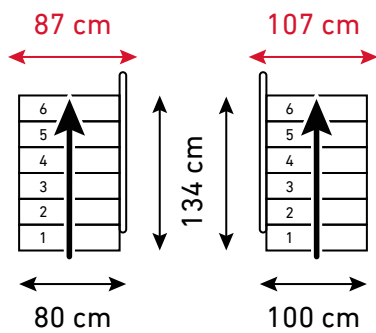

N

O

P

R

R1

	Upper floor opening width - min.	Clear width	Pitch	Total going length	Total going width
	Largeur de trémie min.	Largeur de passage	Pente de l'escalier	Recul total - longueur	Recul total - largeur
	Hulmål bredde min.	Fri bredde	Stjålhed/hældning	Udledning længde	Udledning bredde
	Hålmått bredd min.	Fri bredd	Hällning	Trapplängd	Trappbredd
	Öffnungsgröße breite min.	Durchgangsmaß	Winkel	Ausladung länge	Ausladung breite

S

T

V

W

X

	Rise height	Number of treads	Tread depth	Tread width	Tread thickness
	Hauteur de marche	Nombre de marches	Profondeur de marche	Largeur de marche	Epaisseur de marche
	Stigningshøjde	Antal trin	Trin dybde	Trin bredde	Trin tykkelse
	Steghöjd	Antal steg	Stegdjup	Stegbredd	Stegjocklek
	Steigungshöhe	Anzahl Stufen	Stufen tiefe	Stufen breite	Stufen Stärke

Z

	Deck thickness
	Epaisseur de dalle
	Dæk tykkelse
	Bjälklagstjocklek
	Deckenstärke

DIMENSIONS

DIMENSIONS

DIMENSIONS

GARDENTOP

— Staircase tread width

- - - Staircase width incl. banister

GARDENTOP

GARDENTOP

— Staircase tread width

- - - Staircase width incl. banister

GARDENTOP