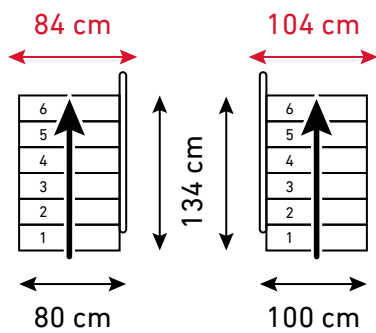

N

O

P

R

R1

	Upper floor opening width - min.	Clear width	Pitch	Total going length	Total going width
	Largeur de trémie min.	Largeur de passage	Pente de l'escalier	Recul total - longueur	Recul total - largeur
	Hulmål bredde min.	Fri bredde	Stjålhed/hældning	Udledning længde	Udledning bredde
	Hålmått bredd min.	Fri bredd	Hällning	Trapplängd	Trappbredd
	Öffnungsgröße breite min.	Durchgangsmaß	Winkel	Ausladung länge	Ausladung breite

S

T

V

W

X

	Rise height	Number of treads	Tread depth	Tread width	Tread thickness
	Hauteur de marche	Nombre de marches	Profondeur de marche	Largeur de marche	Epaisseur de marche
	Stigningshøjde	Antal trin	Trin dybde	Trin bredde	Trin tykkelse
	Steghöjd	Antal steg	Stegdjup	Stegbredd	Stegjocklek
	Steigungshöhe	Anzahl Stufen	Stufen tiefe	Stufen breite	Stufen Stärke

Z

	Deck thickness
	Epaisseur de dalle
	Dæk tykkelse
	Bjälklagstjocklek
	Deckenstärke

DIMENSIONS

DIMENSIONS

DIMENSIONS

GARDENTOP

— Staircase tread width

- - - Staircase width incl. banister

GARDENTOP

GARDENTOP

— Staircase tread width

- - - Staircase width incl. banister

GARDENTOP