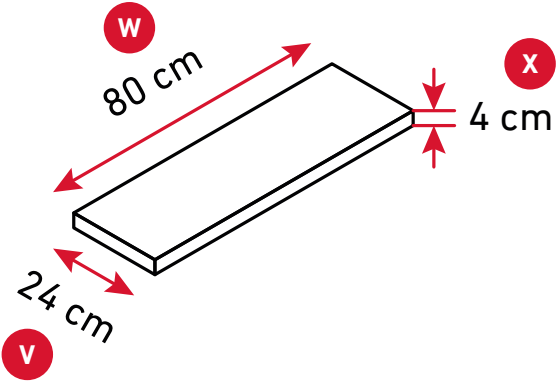

N

O

P

R

R1

	Upper floor opening width - min.	Clear width	Pitch	Total going length	Total going width
	Largeur de trémie min.	Largeur de passage	Pente de l'escalier	Recul total - longueur	Recul total - largeur
	Hulmål bredde min.	Fri bredde	Stjålhed/hældning	Udledning længde	Udledning bredde
	Hålmått bredd min.	Fri bredd	Hällning	Trapplängd	Trappbredd
	Öffnungsgröße breite min.	Durchgangsmaß	Winkel	Ausladung länge	Ausladung breite

S

T

V

W

X

	Rise height	Number of treads	Tread depth	Tread width	Tread thickness
	Hauteur de marche	Nombre de marches	Profondeur de marche	Largeur de marche	Epaisseur de marche
	Stigningshøjde	Antal trin	Trin dybde	Trin bredde	Trin tykkelse
	Steghöjd	Antal steg	Stegdjup	Stegbredd	Stegjocklek
	Steigungshöhe	Anzahl Stufen	Stufen tiefe	Stufen breite	Stufen Stärke

Z

	Deck thickness
	Epaisseur de dalle
	Dæk tykkelse
	Bjälklagstjocklek
	Deckenstärke

DIMENSIONS

DIMENSIONS

DIMENSIONS

GARDENTOP

— Staircase tread width

- - - Staircase width incl. banister