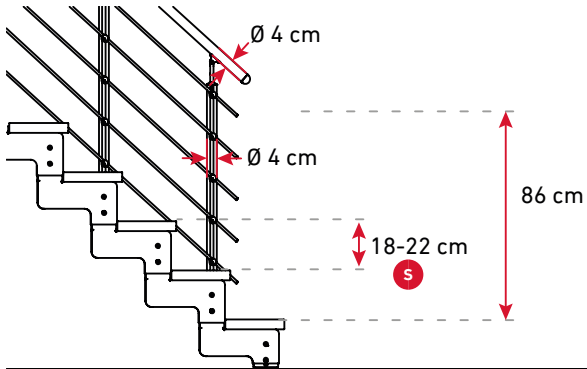

N

O

P

R

R1

	Upper floor opening width - min.	Clear width	Pitch	Total going length	Total going width
	Largeur de trémie min.	Largeur de passage	Pente de l'escalier	Recul total - longueur	Recul total - largeur
	Hulmål bredde min.	Fri bredde	Stjålhed/hældning	Udledning længde	Udledning bredde
	Hålmått bredd min.	Fri bredd	Hällning	Trapplängd	Trappbredd
	Öffnungsgröße breite min.	Durchgangsmaß	Winkel	Ausladung länge	Ausladung breite

S

T

V

W

X

	Rise height	Number of treads	Tread depth	Tread width	Tread thickness
	Hauteur de marche	Nombre de marches	Profondeur de marche	Largeur de marche	Epaisseur de marche
	Stigningshøjde	Antal trin	Trin dybde	Trin bredde	Trin tykkelse
	Steghöjd	Antal steg	Stegdjup	Stegbredd	Stegjocklek
	Steigungshöhe	Anzahl Stufen	Stufen tiefe	Stufen breite	Stufen Stärke

Z

	Deck thickness
	Epaisseur de dalle
	Dæk tykkelse
	Bjälklagstjocklek
	Deckenstärke

DIMENSIONS

DIMENSIONS

DIMENSIONS

GARDENTOP

— Staircase tread width

- - - Staircase width incl. banister

GARDENTOP

GARDENTOP

— Staircase tread width

- - - Staircase width incl. banister

GARDENTOP