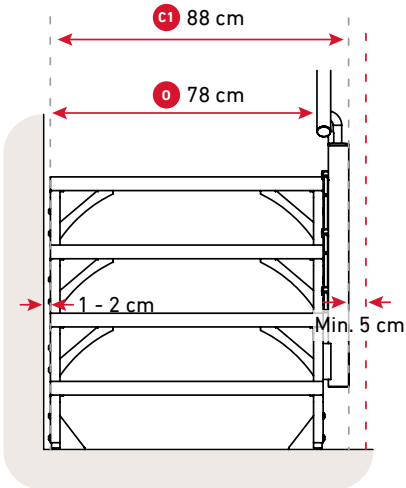

N

O

P

R

R1

	Upper floor opening width - min.	Clear width	Pitch	Total going length	Total going width
	Largeur de trémie min.	Largeur de passage	Pente de l'escalier	Recul total - longueur	Recul total - largeur
	Hulmål bredde min.	Fri bredde	Stjålhed/hældning	Udledning længde	Udledning bredde
	Hålmått bredd min.	Fri bredd	Hällning	Trapplängd	Trappbredd
	Öffnungsgröße breite min.	Durchgangsmaß	Winkel	Ausladung länge	Ausladung breite

S

T

V

W

X

	Rise height	Number of treads	Tread depth	Tread width	Tread thickness
	Hauteur de marche	Nombre de marches	Profondeur de marche	Largeur de marche	Epaisseur de marche
	Stigningshøjde	Antal trin	Trin dybde	Trin bredde	Trin tykkelse
	Steghöjd	Antal steg	Stegdjup	Stegbredd	Stegjocklek
	Steigungshöhe	Anzahl Stufen	Stufen tiefe	Stufen breite	Stufen Stärke

Z

	Deck thickness
	Epaisseur de dalle
	Dæk tykkelse
	Bjälklagstjocklek
	Deckenstärke

DIMENSIONS

DIMENSIONS

DIMENSIONS

GARDENTOP

— Staircase tread width

- - - Staircase width incl. banister

GARDENTOP

GARDENTOP

— Staircase tread width

- - - Staircase width incl. banister

GARDENTOP