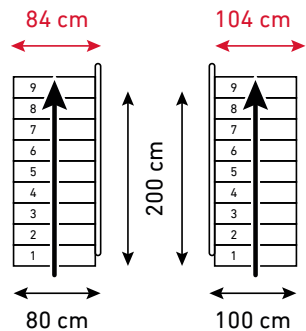

N

O

P

R

R1

	Upper floor opening width - min.	Clear width	Pitch	Total going length	Total going width
	Largeur de trémie min.	Largeur de passage	Pente de l'escalier	Recul total - longueur	Recul total - largeur
	Hulmål bredde min.	Fri bredde	Stjålhed/hældning	Udledning længde	Udledning bredde
	Hålmått bredd min.	Fri bredd	Hällning	Trapplängd	Trappbredd
	Öffnungsgröße breite min.	Durchgangsmaß	Winkel	Ausladung länge	Ausladung breite

S

T

V

W

X

	Rise height	Number of treads	Tread depth	Tread width	Tread thickness
	Hauteur de marche	Nombre de marches	Profondeur de marche	Largeur de marche	Epaisseur de marche
	Stigningshøjde	Antal trin	Trin dybde	Trin bredde	Trin tykkelse
	Steghöjd	Antal steg	Stegdjup	Stegbredd	Stegjocklek
	Steigungshöhe	Anzahl Stufen	Stufen tiefe	Stufen breite	Stufen Stärke

Z

	Deck thickness
	Epaisseur de dalle
	Dæk tykkelse
	Bjälklagstjocklek
	Deckenstärke

DIMENSIONS

DIMENSIONS

DIMENSIONS

GARDENTOP

— Staircase tread width

- - - Staircase width incl. banister

GARDENTOP

GARDENTOP

— Staircase tread width

- - - Staircase width incl. banister

GARDENTOP