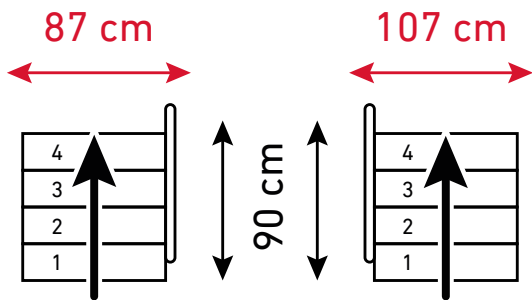

N

O

P

R

R1

	Upper floor opening width - min.	Clear width	Pitch	Total going length	Total going width
	Largeur de trémie min.	Largeur de passage	Pente de l'escalier	Recul total - longueur	Recul total - largeur
	Hulmål bredde min.	Fri bredde	Stjålhed/hældning	Udledning længde	Udledning bredde
	Hålmått bredd min.	Fri bredd	Hällning	Trapplängd	Trappbredd
	Öffnungsgröße breite min.	Durchgangsmaß	Winkel	Ausladung länge	Ausladung breite

S

T

V

W

X

	Rise height	Number of treads	Tread depth	Tread width	Tread thickness
	Hauteur de marche	Nombre de marches	Profondeur de marche	Largeur de marche	Epaisseur de marche
	Stigningshøjde	Antal trin	Trin dybde	Trin bredde	Trin tykkelse
	Steghöjd	Antal steg	Stegdjup	Stegbredd	Stegjocklek
	Steigungshöhe	Anzahl Stufen	Stufen tiefe	Stufen breite	Stufen Stärke

Z

	Deck thickness
	Epaisseur de dalle
	Dæk tykkelse
	Bjälklagstjocklek
	Deckenstärke

DIMENSIONS

DIMENSIONS

DIMENSIONS

GARDENTOP

— Staircase tread width

- - - Staircase width incl. banister

GARDENTOP

GARDENTOP

— Staircase tread width

- - - Staircase width incl. banister

GARDENTOP