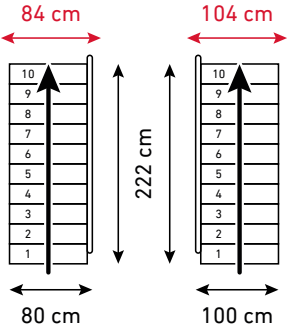

N

O

P

R

R1

	Upper floor opening width - min.	Clear width	Pitch	Total going length	Total going width
	Largeur de trémie min.	Largeur de passage	Pente de l'escalier	Recul total - longueur	Recul total - largeur
	Hulmål bredde min.	Fri bredde	Stjålhed/hældning	Udledning længde	Udledning bredde
	Hålmått bredd min.	Fri bredd	Hällning	Trapplängd	Trappbredd
	Öffnungsgröße breite min.	Durchgangsmaß	Winkel	Ausladung länge	Ausladung breite

S

T

V

W

X

	Rise height	Number of treads	Tread depth	Tread width	Tread thickness
	Hauteur de marche	Nombre de marches	Profondeur de marche	Largeur de marche	Epaisseur de marche
	Stigningshøjde	Antal trin	Trin dybde	Trin bredde	Trin tykkelse
	Steghöjd	Antal steg	Stegdjup	Stegbredd	Stegjocklek
	Steigungshöhe	Anzahl Stufen	Stufen tiefe	Stufen breite	Stufen Stärke

Z

	Deck thickness
	Epaisseur de dalle
	Dæk tykkelse
	Bjälklagstjocklek
	Deckenstärke

DIMENSIONS

DIMENSIONS

DIMENSIONS

GARDENTOP

— Staircase tread width

- - - Staircase width incl. banister

GARDENTOP

GARDENTOP

— Staircase tread width

- - - Staircase width incl. banister

GARDENTOP