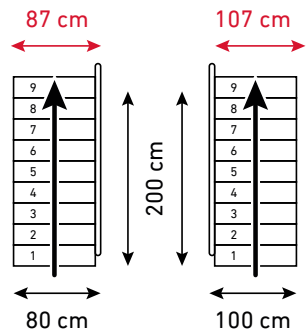

N

O

P

R

R1

	Upper floor opening width - min.	Clear width	Pitch	Total going length	Total going width
	Largeur de trémie min.	Largeur de passage	Pente de l'escalier	Recul total - longueur	Recul total - largeur
	Hulmål bredde min.	Fri bredde	Stjålhed/hældning	Udledning længde	Udledning bredde
	Hålmått bredd min.	Fri bredd	Hällning	Trapplängd	Trappbredd
	Öffnungsgröße breite min.	Durchgangsmaß	Winkel	Ausladung länge	Ausladung breite

S

T

V

W

X

	Rise height	Number of treads	Tread depth	Tread width	Tread thickness
	Hauteur de marche	Nombre de marches	Profondeur de marche	Largeur de marche	Epaisseur de marche
	Stigningshøjde	Antal trin	Trin dybde	Trin bredde	Trin tykkelse
	Steghöjd	Antal steg	Stegdjup	Stegbredd	Stegjocklek
	Steigungshöhe	Anzahl Stufen	Stufen tiefe	Stufen breite	Stufen Stärke

Z

	Deck thickness
	Epaisseur de dalle
	Dæk tykkelse
	Bjälklagstjocklek
	Deckenstärke

DIMENSIONS

DIMENSIONS

DIMENSIONS

GARDENTOP

— Staircase tread width

- - - Staircase width incl. banister

GARDENTOP

GARDENTOP

— Staircase tread width

- - - Staircase width incl. banister

GARDENTOP