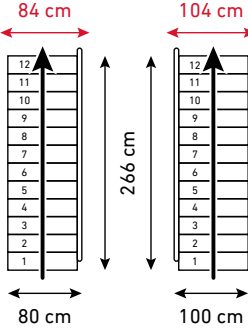

N

O

P

R

R1

	Upper floor opening width - min.	Clear width	Pitch	Total going length	Total going width
	Largeur de trémie min.	Largeur de passage	Pente de l'escalier	Recul total - longueur	Recul total - largeur
	Hulmål bredde min.	Fri bredde	Stjålhed/hældning	Udledning længde	Udledning bredde
	Hålmått bredd min.	Fri bredd	Hällning	Trapplängd	Trappbredd
	Öffnungsgröße breite min.	Durchgangsmaß	Winkel	Ausladung länge	Ausladung breite

S

T

V

W

X

	Rise height	Number of treads	Tread depth	Tread width	Tread thickness
	Hauteur de marche	Nombre de marches	Profondeur de marche	Largeur de marche	Epaisseur de marche
	Stigningshøjde	Antal trin	Trin dybde	Trin bredde	Trin tykkelse
	Steghöjd	Antal steg	Stegdjup	Stegbredd	Stegjocklek
	Steigungshöhe	Anzahl Stufen	Stufen tiefe	Stufen breite	Stufen Stärke

Z

	Deck thickness
	Epaisseur de dalle
	Dæk tykkelse
	Bjälklagstjocklek
	Deckenstärke

DIMENSIONS

DIMENSIONS

DIMENSIONS

GARDENTOP

— Staircase tread width

- - - Staircase width incl. banister

GARDENTOP

GARDENTOP

— Staircase tread width

- - - Staircase width incl. banister

GARDENTOP