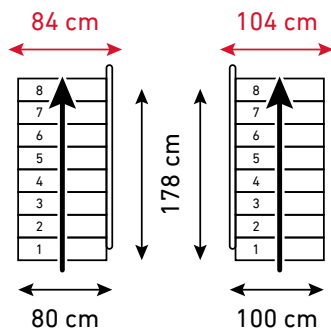

N

O

P

R

R1

	Upper floor opening width - min.	Clear width	Pitch	Total going length	Total going width
	Largeur de trémie min.	Largeur de passage	Pente de l'escalier	Recul total - longueur	Recul total - largeur
	Hulmål bredde min.	Fri bredde	Stjålhed/hældning	Udledning længde	Udledning bredde
	Hålmått bredd min.	Fri bredd	Hällning	Trapplängd	Trappbredd
	Öffnungsgröße breite min.	Durchgangsmaß	Winkel	Ausladung länge	Ausladung breite

S

T

V

W

X

	Rise height	Number of treads	Tread depth	Tread width	Tread thickness
	Hauteur de marche	Nombre de marches	Profondeur de marche	Largeur de marche	Epaisseur de marche
	Stigningshøjde	Antal trin	Trin dybde	Trin bredde	Trin tykkelse
	Steghöjd	Antal steg	Stegdjup	Stegbredd	Stegjocklek
	Steigungshöhe	Anzahl Stufen	Stufen tiefe	Stufen breite	Stufen Stärke

Z

	Deck thickness
	Epaisseur de dalle
	Dæk tykkelse
	Bjälklagstjocklek
	Deckenstärke

DIMENSIONS

DIMENSIONS

DIMENSIONS

GARDENTOP

— Staircase tread width

- - - Staircase width incl. banister

GARDENTOP

GARDENTOP

— Staircase tread width

- - - Staircase width incl. banister

GARDENTOP