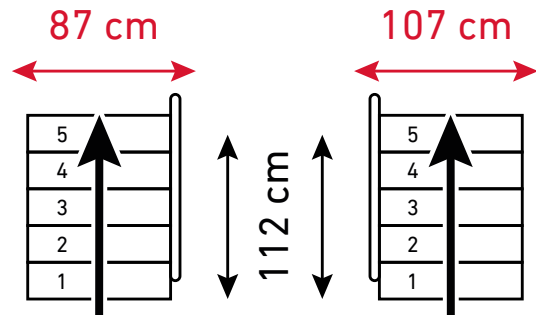

N

O

P

R

R1

	Upper floor opening width - min.	Clear width	Pitch	Total going length	Total going width
	Largeur de trémie min.	Largeur de passage	Pente de l'escalier	Recul total - longueur	Recul total - largeur
	Hulmål bredde min.	Fri bredde	Stjålhed/hældning	Udledning længde	Udledning bredde
	Hålmått bredd min.	Fri bredd	Hällning	Trapplängd	Trappbredd
	Öffnungsgröße breite min.	Durchgangsmaß	Winkel	Ausladung länge	Ausladung breite

S

T

V

W

X

	Rise height	Number of treads	Tread depth	Tread width	Tread thickness
	Hauteur de marche	Nombre de marches	Profondeur de marche	Largeur de marche	Epaisseur de marche
	Stigningshøjde	Antal trin	Trin dybde	Trin bredde	Trin tykkelse
	Steghöjd	Antal steg	Stegdjup	Stegbredd	Stegjocklek
	Steigungshöhe	Anzahl Stufen	Stufen tiefe	Stufen breite	Stufen Stärke

Z

	Deck thickness
	Epaisseur de dalle
	Dæk tykkelse
	Bjälklagstjocklek
	Deckenstärke

DIMENSIONS

DIMENSIONS

DIMENSIONS

GARDENTOP

— Staircase tread width

- - - Staircase width incl. banister

GARDENTOP

GARDENTOP

— Staircase tread width

- - - Staircase width incl. banister

GARDENTOP