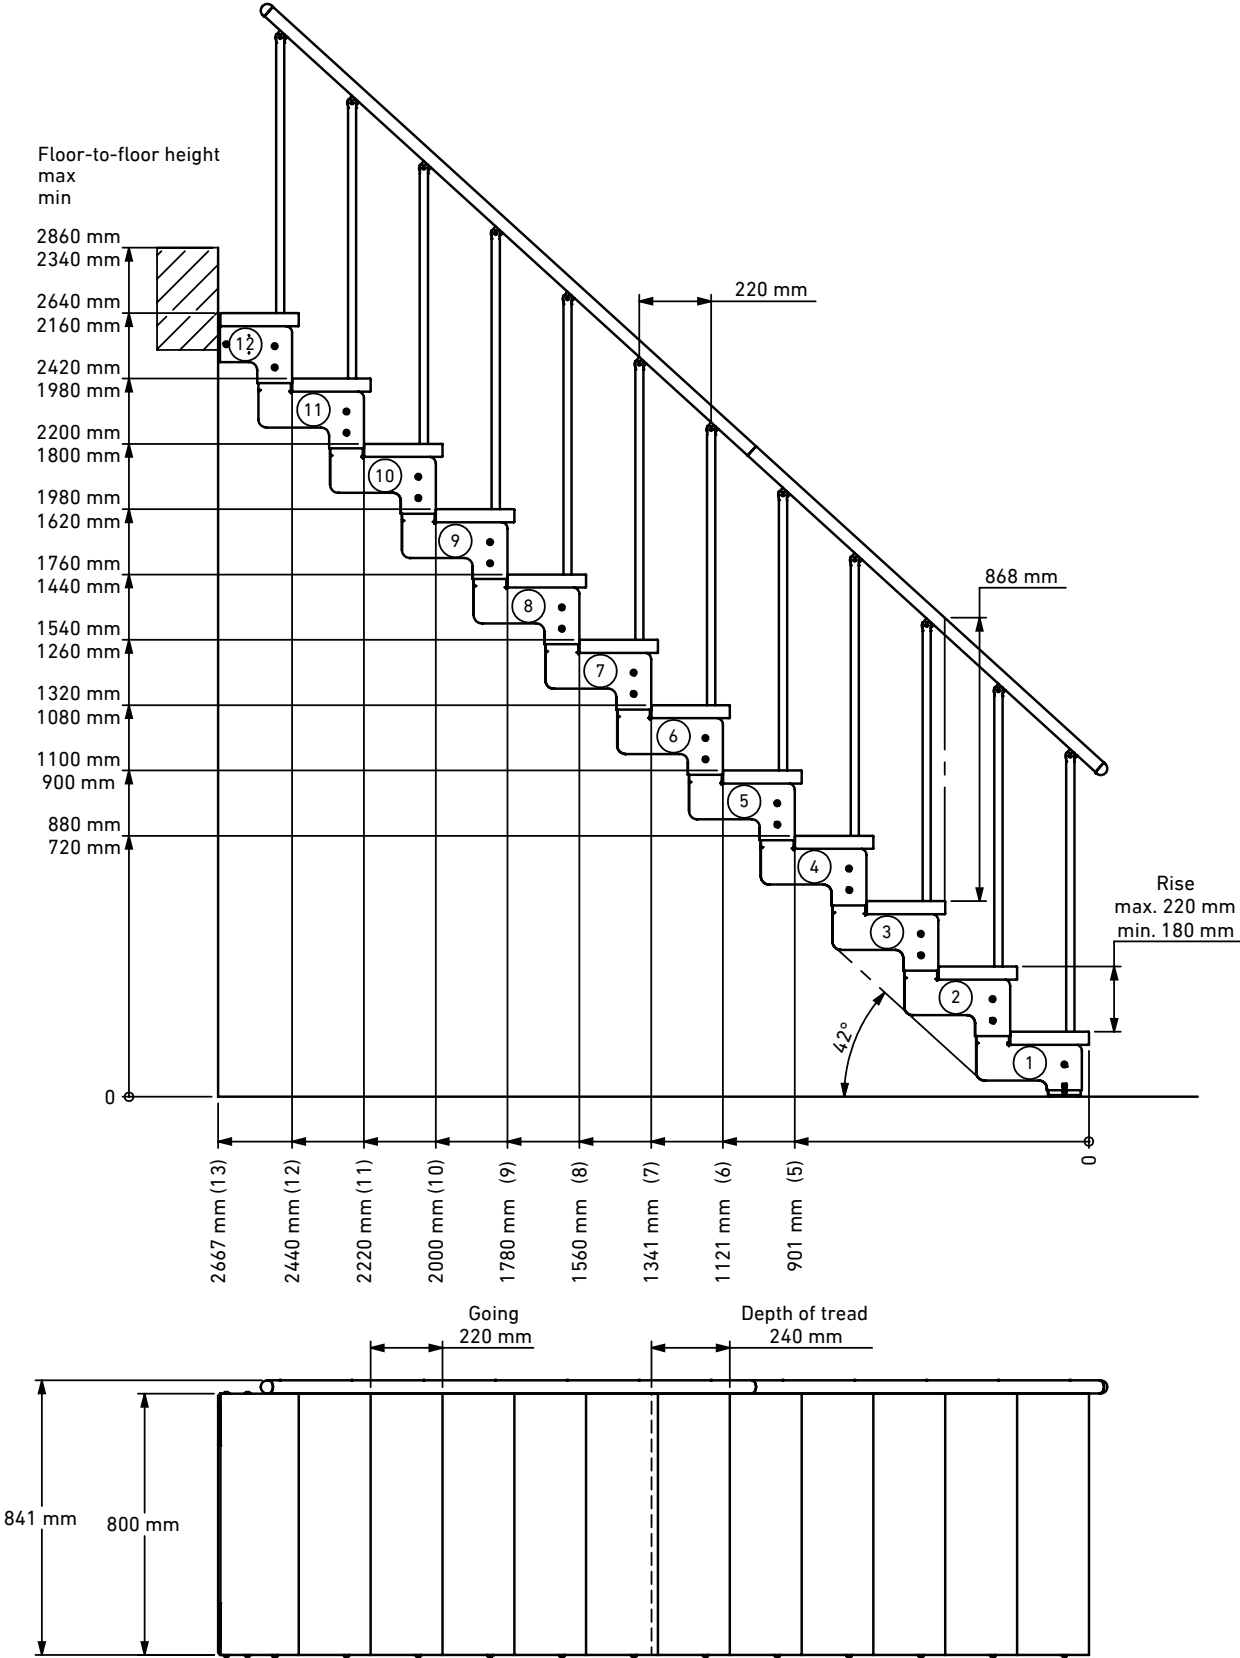

N

O

P

R

R1

	Upper floor opening width - min.	Clear width	Pitch	Total going length	Total going width
	Largeur de trémie min.	Largeur de passage	Pente de l'escalier	Recul total - longueur	Recul total - largeur
	Hulmål bredde min.	Fri bredde	Stjålhed/hældning	Udledning længde	Udledning bredde
	Hålmått bredd min.	Fri bredd	Hällning	Trapplängd	Trappbredd
	Öffnungsgröße breite min.	Durchgangsmaß	Winkel	Ausladung länge	Ausladung breite

S

T

V

W

X

	Rise height	Number of treads	Tread depth	Tread width	Tread thickness
	Hauteur de marche	Nombre de marches	Profondeur de marche	Largeur de marche	Epaisseur de marche
	Stigningshøjde	Antal trin	Trin dybde	Trin bredde	Trin tykkelse
	Steghöjd	Antal steg	Stegdjup	Stegbredd	Stegjocklek
	Steigungshöhe	Anzahl Stufen	Stufen tiefe	Stufen breite	Stufen Stärke

Z

	Deck thickness
	Epaisseur de dalle
	Dæk tykkelse
	Bjälklagstjocklek
	Deckenstärke

DIMENSIONS

DIMENSIONS

DIMENSIONS

GARDENTOP

— Staircase tread width

- - - Staircase width incl. banister

GARDENTOP

GARDENTOP

— Staircase tread width

- - - Staircase width incl. banister

GARDENTOP