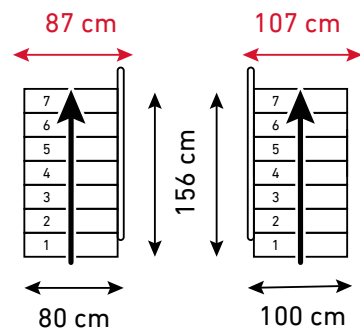

N

O

P

R

R1

	Upper floor opening width - min.	Clear width	Pitch	Total going length	Total going width
	Largeur de trémie min.	Largeur de passage	Pente de l'escalier	Recul total - longueur	Recul total - largeur
	Hulmål bredde min.	Fri bredde	Stjålhed/hældning	Udledning længde	Udledning bredde
	Hålmått bredd min.	Fri bredd	Hällning	Trapplängd	Trappbredd
	Öffnungsgröße breite min.	Durchgangsmaß	Winkel	Ausladung länge	Ausladung breite

S

T

V

W

X

	Rise height	Number of treads	Tread depth	Tread width	Tread thickness
	Hauteur de marche	Nombre de marches	Profondeur de marche	Largeur de marche	Epaisseur de marche
	Stigningshøjde	Antal trin	Trin dybde	Trin bredde	Trin tykkelse
	Steghöjd	Antal steg	Stegdjup	Stegbredd	Stegjocklek
	Steigungshöhe	Anzahl Stufen	Stufen tiefe	Stufen breite	Stufen Stärke

Z

	Deck thickness
	Epaisseur de dalle
	Dæk tykkelse
	Bjälklagstjocklek
	Deckenstärke

DIMENSIONS

DIMENSIONS

DIMENSIONS

GARDENTOP

— Staircase tread width

- - - Staircase width incl. banister

GARDENTOP

GARDENTOP

— Staircase tread width

- - - Staircase width incl. banister

GARDENTOP