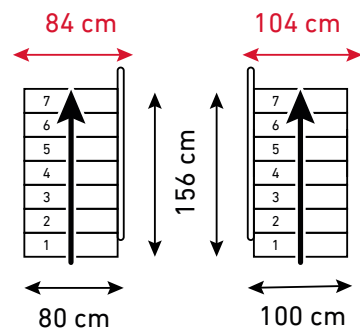

N

O

P

R

R1

	Upper floor opening width - min.	Clear width	Pitch	Total going length	Total going width
	Largeur de trémie min.	Largeur de passage	Pente de l'escalier	Recul total - longueur	Recul total - largeur
	Hulmål bredde min.	Fri bredde	Stjålhed/hældning	Udledning længde	Udledning bredde
	Hålmått bredd min.	Fri bredd	Hällning	Trapplängd	Trappbredd
	Öffnungsgröße breite min.	Durchgangsmaß	Winkel	Ausladung länge	Ausladung breite

S

T

V

W

X

	Rise height	Number of treads	Tread depth	Tread width	Tread thickness
	Hauteur de marche	Nombre de marches	Profondeur de marche	Largeur de marche	Epaisseur de marche
	Stigningshøjde	Antal trin	Trin dybde	Trin bredde	Trin tykkelse
	Steghöjd	Antal steg	Stegdjup	Stegbredd	Stegjocklek
	Steigungshöhe	Anzahl Stufen	Stufen tiefe	Stufen breite	Stufen Stärke

Z

	Deck thickness
	Epaisseur de dalle
	Dæk tykkelse
	Bjälklagstjocklek
	Deckenstärke

DIMENSIONS

DIMENSIONS

DIMENSIONS

GARDENTOP

— Staircase tread width

- - - Staircase width incl. banister

GARDENTOP

GARDENTOP

— Staircase tread width

- - - Staircase width incl. banister

GARDENTOP