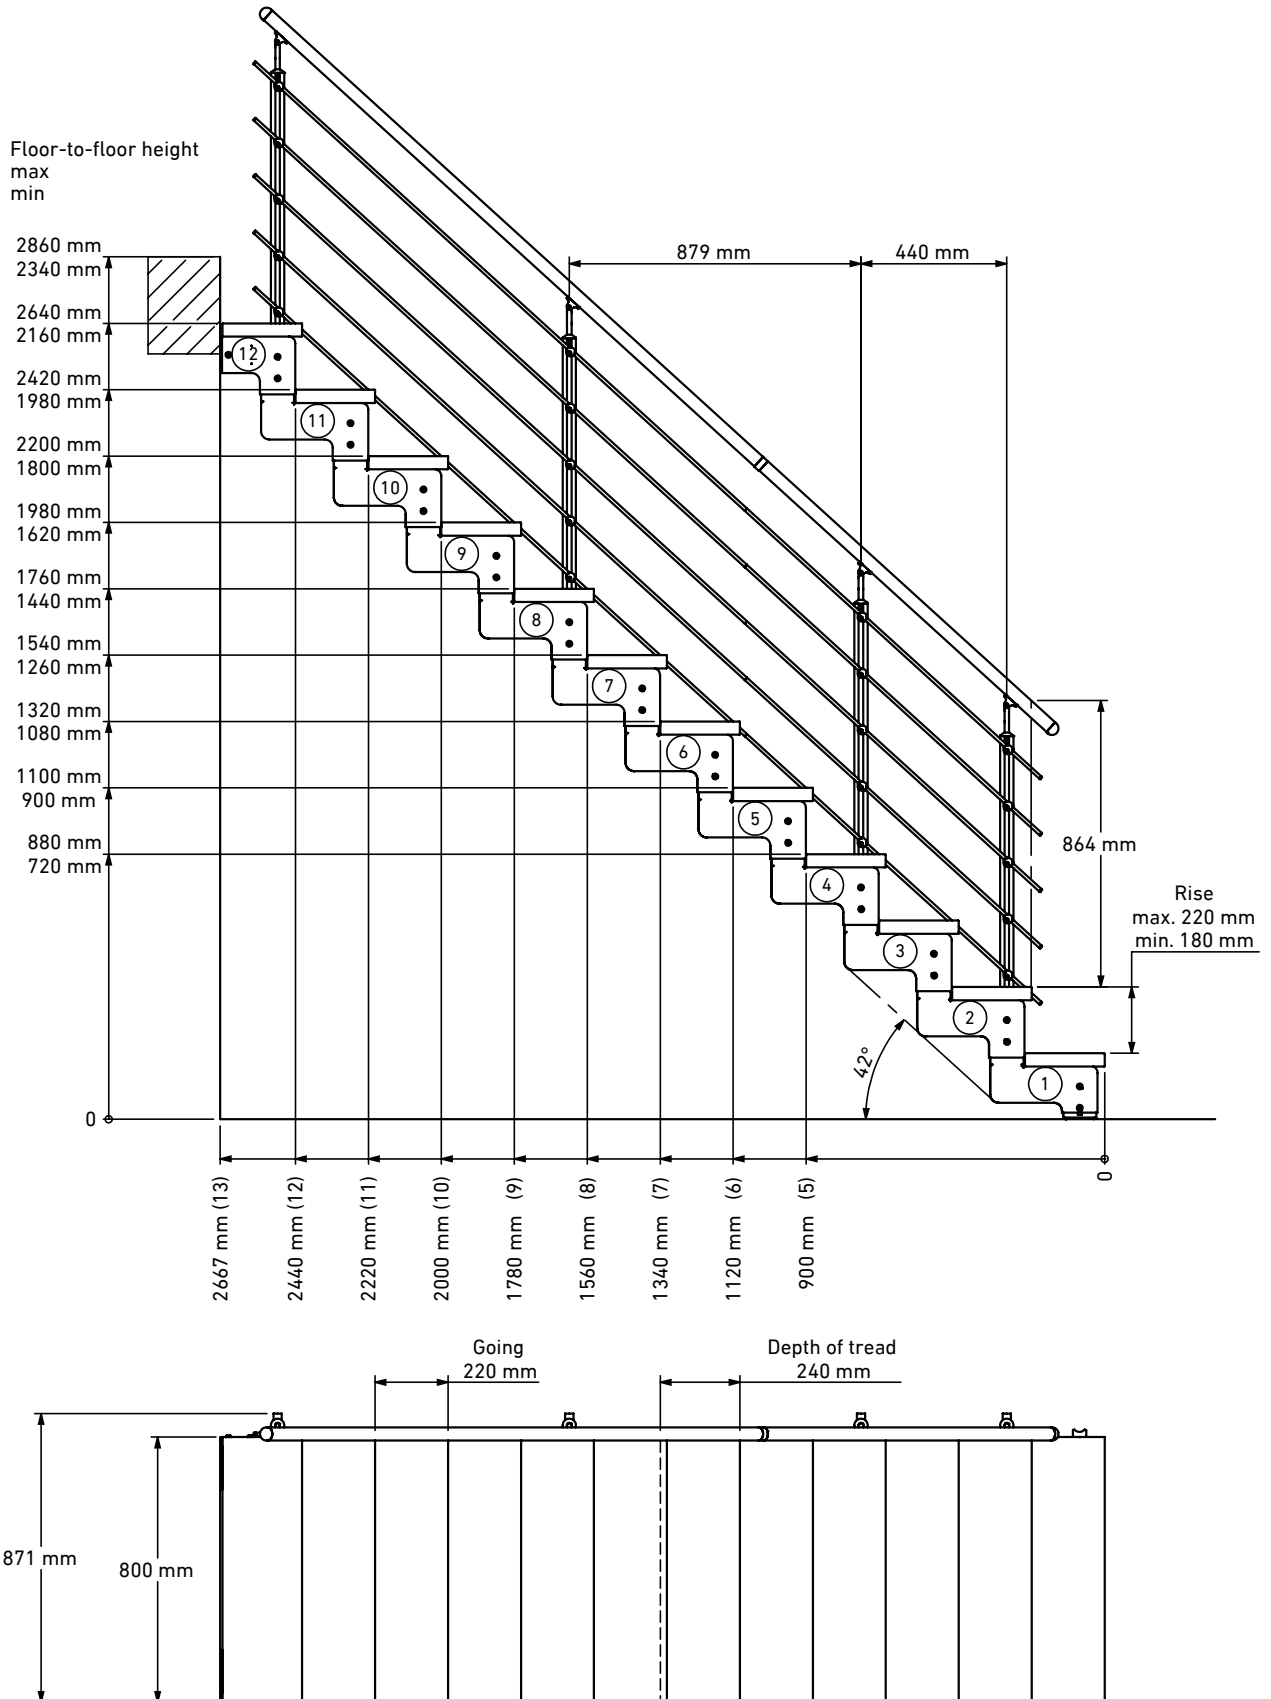

	Staircase width w. 1 banister	Headroom	Going (of tread)	Height floor-to-floor	Upper floor opening length - min.
	Escalier à 1 rampe	Echappée	Giron	Hauteur sol-sol	Longueur de trémie min.
	Trappe bredde m. 1 gelænder	Frihøjde	Grund	Etagehøjde	Hulmål længde min.
	Trappbredd med 1 räcke	Frihöjd	Grund	Golv till golv höjd	Hålmått längd min.
	Treppenbreite inkl. 1 Geländer	Kopffreiheit	Auftrittsbreite	Geschosshöhe	Öffnungsgröße länge min.

S

T

V

W

X

	Rise height	Number of treads	Tread depth	Tread width	Tread thickness
	Hauteur de marche	Nombre de marches	Profondeur de marche	Largeur de marche	Epaisseur de marche
	Stigningshøjde	Antal trin	Trin dybde	Trin bredde	Trin tykkelse
	Steghöjd	Antal steg	Stegdjup	Stegbredd	Stegjocklek
	Steigungshöhe	Anzahl Stufen	Stufen tiefe	Stufen breite	Stufen Stärke

Z

	Deck thickness
	Epaisseur de dalle
	Dæk tykkelse
	Bjälklagstjocklek
	Deckenstärke

DIMENSIONS

DIMENSIONS

DIMENSIONS

GARDENTOP

— Staircase tread width

- - - Staircase width incl. banister

GARDENTOP

GARDENTOP

— Staircase tread width

- - - Staircase width incl. banister

GARDENTOP