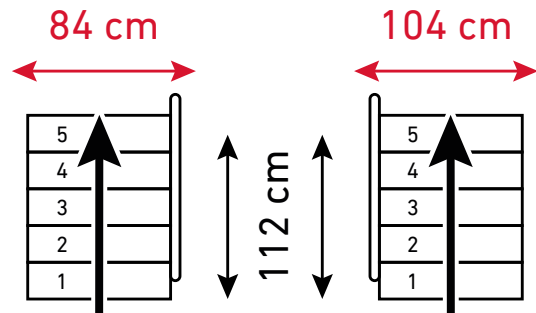

N

O

P

R

R1

	Upper floor opening width - min.	Clear width	Pitch	Total going length	Total going width
	Largeur de trémie min.	Largeur de passage	Pente de l'escalier	Recul total - longueur	Recul total - largeur
	Hulmål bredde min.	Fri bredde	Stjålhed/hældning	Udledning længde	Udledning bredde
	Hålmått bredd min.	Fri bredd	Hällning	Trapplängd	Trappbredd
	Öffnungsgröße breite min.	Durchgangsmaß	Winkel	Ausladung länge	Ausladung breite

S

T

V

W

X

	Rise height	Number of treads	Tread depth	Tread width	Tread thickness
	Hauteur de marche	Nombre de marches	Profondeur de marche	Largeur de marche	Epaisseur de marche
	Stigningshøjde	Antal trin	Trin dybde	Trin bredde	Trin tykkelse
	Steghöjd	Antal steg	Stegdjup	Stegbredd	Stegjocklek
	Steigungshöhe	Anzahl Stufen	Stufen tiefe	Stufen breite	Stufen Stärke

Z

	Deck thickness
	Epaisseur de dalle
	Dæk tykkelse
	Bjälklagstjocklek
	Deckenstärke

DIMENSIONS

DIMENSIONS

DIMENSIONS

GARDENTOP

— Staircase tread width

- - - Staircase width incl. banister

GARDENTOP

GARDENTOP

— Staircase tread width

- - - Staircase width incl. banister

GARDENTOP