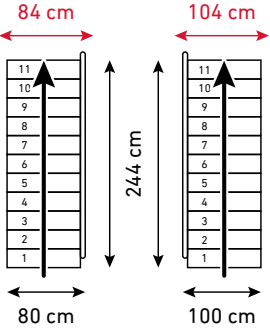

N

O

P

R

R1

	Upper floor opening width - min.	Clear width	Pitch	Total going length	Total going width
	Largeur de trémie min.	Largeur de passage	Pente de l'escalier	Recul total - longueur	Recul total - largeur
	Hulmål bredde min.	Fri bredde	Stjålhed/hældning	Udledning længde	Udledning bredde
	Hålmått bredd min.	Fri bredd	Hällning	Trapplängd	Trappbredd
	Öffnungsgröße breite min.	Durchgangsmaß	Winkel	Ausladung länge	Ausladung breite

S

T

V

W

X

	Rise height	Number of treads	Tread depth	Tread width	Tread thickness
	Hauteur de marche	Nombre de marches	Profondeur de marche	Largeur de marche	Epaisseur de marche
	Stigningshøjde	Antal trin	Trin dybde	Trin bredde	Trin tykkelse
	Steghöjd	Antal steg	Stegdjup	Stegbredd	Stegjocklek
	Steigungshöhe	Anzahl Stufen	Stufen tiefe	Stufen breite	Stufen Stärke

Z

	Deck thickness
	Epaisseur de dalle
	Dæk tykkelse
	Bjälklagstjocklek
	Deckenstärke

DIMENSIONS

DIMENSIONS

DIMENSIONS

GARDENTOP

— Staircase tread width

- - - Staircase width incl. banister

GARDENTOP

GARDENTOP

— Staircase tread width

- - - Staircase width incl. banister

GARDENTOP