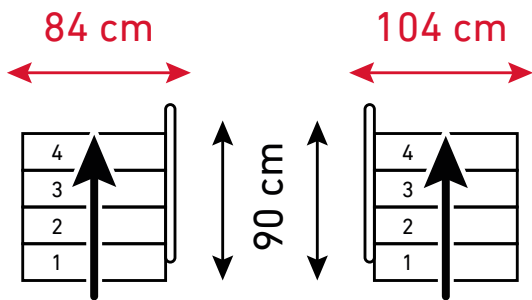

N

O

P

R

R1

	Upper floor opening width - min.	Clear width	Pitch	Total going length	Total going width
	Largeur de trémie min.	Largeur de passage	Pente de l'escalier	Recul total - longueur	Recul total - largeur
	Hulmål bredde min.	Fri bredde	Stjålhed/hældning	Udledning længde	Udledning bredde
	Hålmått bredd min.	Fri bredd	Hällning	Trapplängd	Trappbredd
	Öffnungsgröße breite min.	Durchgangsmaß	Winkel	Ausladung länge	Ausladung breite

S

T

V

W

X

	Rise height	Number of treads	Tread depth	Tread width	Tread thickness
	Hauteur de marche	Nombre de marches	Profondeur de marche	Largeur de marche	Epaisseur de marche
	Stigningshøjde	Antal trin	Trin dybde	Trin bredde	Trin tykkelse
	Steghöjd	Antal steg	Stegdjup	Stegbredd	Stegjocklek
	Steigungshöhe	Anzahl Stufen	Stufen tiefe	Stufen breite	Stufen Stärke

Z

	Deck thickness
	Epaisseur de dalle
	Dæk tykkelse
	Bjälklagstjocklek
	Deckenstärke

DIMENSIONS

DIMENSIONS

DIMENSIONS

GARDENTOP

— Staircase tread width

- - - Staircase width incl. banister

GARDENTOP

GARDENTOP

— Staircase tread width

- - - Staircase width incl. banister

GARDENTOP