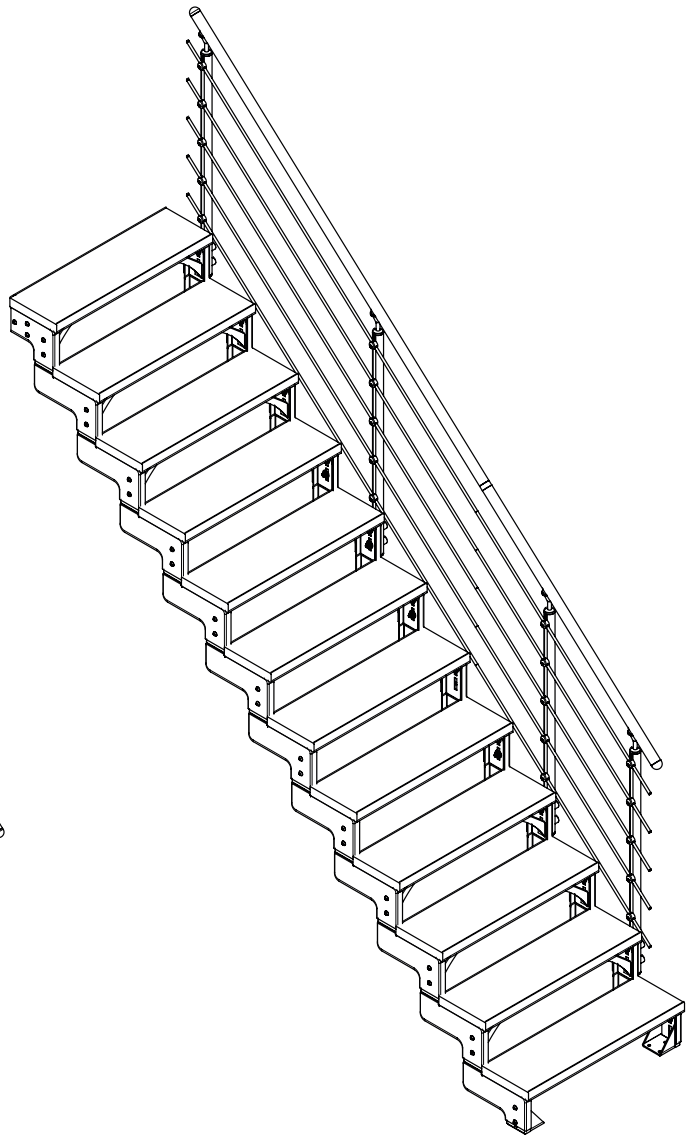

GARDENTOP

DIMENSION

STAIRCASE TERMINOLOGY

C1

E

G

H

M

	Staircase width w. 1 banister	Headroom	Going (of tread)	Height floor-to-floor	Upper floor opening length - min.
	Escalier à 1 rampe	Echappée	Giron	Hauteur sol-sol	Longueur de trémie min.
	Trappe bredde m. 1 gelænder	Frihøjde	Grund	Etagehøjde	Hulmål længde min.
	Trappbredd med 1 räcke	Frihöjd	Grund	Golv till golv höjd	Hålmått längd min.
	Treppenbreite inkl. 1 Geländer	Kopffreiheit	Auftrittsbreite	Geschosshöhe	Öffnungsgröße länge min.

N

O

P

R

R1

	Upper floor opening width - min.	Clear width	Pitch	Total going length	Total going width
	Largeur de trémie min.	Largeur de passage	Pente de l'escalier	Recul total - longueur	Recul total - largeur
	Hulmål bredde min.	Fri bredde	Stjålhed/hældning	Udledning længde	Udledning bredde
	Hålmått bredd min.	Fri bredd	Hällning	Trapplängd	Trappbredd
	Öffnungsgröße breite min.	Durchgangsmaß	Winkel	Ausladung länge	Ausladung breite