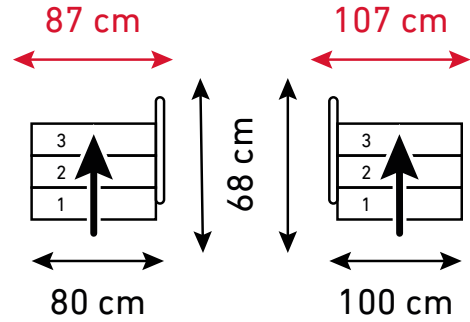

N

O

P

R

R1

	Upper floor opening width - min.	Clear width	Pitch	Total going length	Total going width
	Largeur de trémie min.	Largeur de passage	Pente de l'escalier	Recul total - longueur	Recul total - largeur
	Hulmål bredde min.	Fri bredde	Stjålhed/hældning	Udledning længde	Udledning bredde
	Hålmått bredd min.	Fri bredd	Hällning	Trapplängd	Trappbredd
	Öffnungsgröße breite min.	Durchgangsmaß	Winkel	Ausladung länge	Ausladung breite

S

T

V

W

X

	Rise height	Number of treads	Tread depth	Tread width	Tread thickness
	Hauteur de marche	Nombre de marches	Profondeur de marche	Largeur de marche	Epaisseur de marche
	Stigningshøjde	Antal trin	Trin dybde	Trin bredde	Trin tykkelse
	Steghöjd	Antal steg	Stegdjup	Stegbredd	Stegjocklek
	Steigungshöhe	Anzahl Stufen	Stufen tiefe	Stufen breite	Stufen Stärke

Z

	Deck thickness
	Epaisseur de dalle
	Dæk tykkelse
	Bjälklagstjocklek
	Deckenstärke

DIMENSIONS

DIMENSIONS

DIMENSIONS

GARDENTOP

— Staircase tread width

- - - Staircase width incl. banister

GARDENTOP

GARDENTOP

— Staircase tread width

- - - Staircase width incl. banister

GARDENTOP