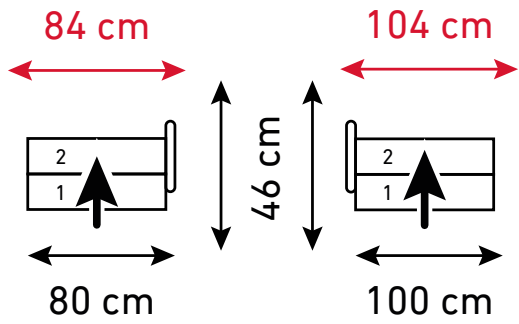

N

O

P

R

R1

	Upper floor opening width - min.	Clear width	Pitch	Total going length	Total going width
	Largeur de trémie min.	Largeur de passage	Pente de l'escalier	Recul total - longueur	Recul total - largeur
	Hulmål bredde min.	Fri bredde	Stjålhed/hældning	Udledning længde	Udledning bredde
	Hålmått bredd min.	Fri bredd	Hällning	Trapplängd	Trappbredd
	Öffnungsgröße breite min.	Durchgangsmaß	Winkel	Ausladung länge	Ausladung breite

S

T

V

W

X

	Rise height	Number of treads	Tread depth	Tread width	Tread thickness
	Hauteur de marche	Nombre de marches	Profondeur de marche	Largeur de marche	Epaisseur de marche
	Stigningshøjde	Antal trin	Trin dybde	Trin bredde	Trin tykkelse
	Steghöjd	Antal steg	Stegdjup	Stegbredd	Stegjocklek
	Steigungshöhe	Anzahl Stufen	Stufen tiefe	Stufen breite	Stufen Stärke

Z

	Deck thickness
	Epaisseur de dalle
	Dæk tykkelse
	Bjälklagstjocklek
	Deckenstärke

DIMENSIONS

DIMENSIONS

DIMENSIONS

GARDENTOP

— Staircase tread width

- - - Staircase width incl. banister

GARDENTOP

GARDENTOP

— Staircase tread width

- - - Staircase width incl. banister

GARDENTOP