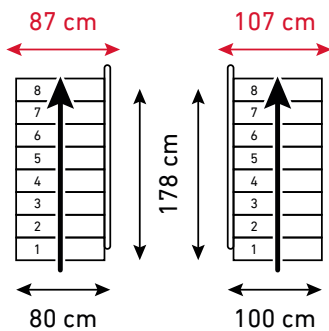

N

O

P

R

R1

	Upper floor opening width - min.	Clear width	Pitch	Total going length	Total going width
	Largeur de trémie min.	Largeur de passage	Pente de l'escalier	Recul total - longueur	Recul total - largeur
	Hulmål bredde min.	Fri bredde	Stjålhed/hældning	Udledning længde	Udledning bredde
	Hålmått bredd min.	Fri bredd	Hällning	Trapplängd	Trappbredd
	Öffnungsgröße breite min.	Durchgangsmaß	Winkel	Ausladung länge	Ausladung breite

S

T

V

W

X

	Rise height	Number of treads	Tread depth	Tread width	Tread thickness
	Hauteur de marche	Nombre de marches	Profondeur de marche	Largeur de marche	Epaisseur de marche
	Stigningshøjde	Antal trin	Trin dybde	Trin bredde	Trin tykkelse
	Steghöjd	Antal steg	Stegdjup	Stegbredd	Stegjocklek
	Steigungshöhe	Anzahl Stufen	Stufen tiefe	Stufen breite	Stufen Stärke

Z

	Deck thickness
	Epaisseur de dalle
	Dæk tykkelse
	Bjälklagstjocklek
	Deckenstärke

DIMENSIONS

DIMENSIONS

DIMENSIONS

GARDENTOP

— Staircase tread width

- - - Staircase width incl. banister

GARDENTOP

GARDENTOP

— Staircase tread width

- - - Staircase width incl. banister

GARDENTOP