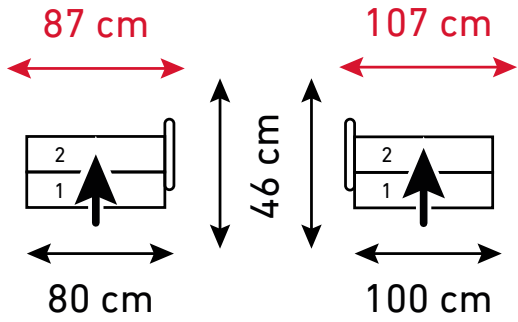

N

O

P

R

R1

	Upper floor opening width - min.	Clear width	Pitch	Total going length	Total going width
	Largeur de trémie min.	Largeur de passage	Pente de l'escalier	Recul total - longueur	Recul total - largeur
	Hulmål bredde min.	Fri bredde	Stjålhed/hældning	Udledning længde	Udledning bredde
	Hålmått bredd min.	Fri bredd	Hällning	Trapplängd	Trappbredd
	Öffnungsgröße breite min.	Durchgangsmaß	Winkel	Ausladung länge	Ausladung breite

S

T

V

W

X

	Rise height	Number of treads	Tread depth	Tread width	Tread thickness
	Hauteur de marche	Nombre de marches	Profondeur de marche	Largeur de marche	Epaisseur de marche
	Stigningshøjde	Antal trin	Trin dybde	Trin bredde	Trin tykkelse
	Steghöjd	Antal steg	Stegdjup	Stegbredd	Stegjocklek
	Steigungshöhe	Anzahl Stufen	Stufen tiefe	Stufen breite	Stufen Stärke

Z

	Deck thickness
	Epaisseur de dalle
	Dæk tykkelse
	Bjälklagstjocklek
	Deckenstärke

DIMENSIONS

DIMENSIONS

DIMENSIONS

GARDENTOP

— Staircase tread width

- - - Staircase width incl. banister

GARDENTOP

GARDENTOP

— Staircase tread width

- - - Staircase width incl. banister

GARDENTOP