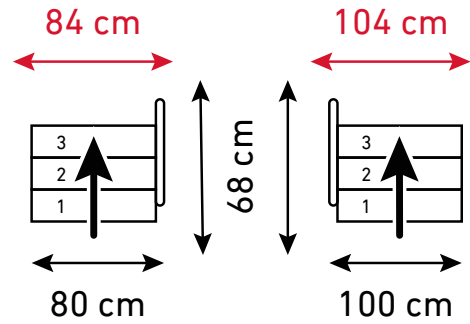

N

O

P

R

R1

	Upper floor opening width - min.	Clear width	Pitch	Total going length	Total going width
	Largeur de trémie min.	Largeur de passage	Pente de l'escalier	Recul total - longueur	Recul total - largeur
	Hulmål bredde min.	Fri bredde	Stjålhed/hældning	Udledning længde	Udledning bredde
	Hålmått bredd min.	Fri bredd	Hällning	Trapplängd	Trappbredd
	Öffnungsgröße breite min.	Durchgangsmaß	Winkel	Ausladung länge	Ausladung breite

S

T

V

W

X

	Rise height	Number of treads	Tread depth	Tread width	Tread thickness
	Hauteur de marche	Nombre de marches	Profondeur de marche	Largeur de marche	Epaisseur de marche
	Stigningshøjde	Antal trin	Trin dybde	Trin bredde	Trin tykkelse
	Steghöjd	Antal steg	Stegdjup	Stegbredd	Stegjocklek
	Steigungshöhe	Anzahl Stufen	Stufen tiefe	Stufen breite	Stufen Stärke

Z

	Deck thickness
	Epaisseur de dalle
	Dæk tykkelse
	Bjälklagstjocklek
	Deckenstärke

DIMENSIONS

DIMENSIONS

DIMENSIONS

GARDENTOP

— Staircase tread width

- - - Staircase width incl. banister

GARDENTOP

GARDENTOP

— Staircase tread width

- - - Staircase width incl. banister

GARDENTOP