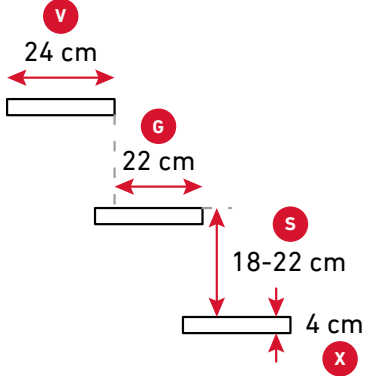

N

O

P

R

R1

	Upper floor opening width - min.	Clear width	Pitch	Total going length	Total going width
	Largeur de trémie min.	Largeur de passage	Pente de l'escalier	Recul total - longueur	Recul total - largeur
	Hulmål bredde min.	Fri bredde	Stjålhed/hældning	Udledning længde	Udledning bredde
	Hålmått bredd min.	Fri bredd	Hällning	Trapplängd	Trappbredd
	Öffnungsgröße breite min.	Durchgangsmaß	Winkel	Ausladung länge	Ausladung breite

S

T

V

W

X

	Rise height	Number of treads	Tread depth	Tread width	Tread thickness
	Hauteur de marche	Nombre de marches	Profondeur de marche	Largeur de marche	Epaisseur de marche
	Stigningshøjde	Antal trin	Trin dybde	Trin bredde	Trin tykkelse
	Steghöjd	Antal steg	Stegdjup	Stegbredd	Stegjocklek
	Steigungshöhe	Anzahl Stufen	Stufen tiefe	Stufen breite	Stufen Stärke

Z

	Deck thickness
	Epaisseur de dalle
	Dæk tykkelse
	Bjälklagstjocklek
	Deckenstärke

DIMENSIONS

DIMENSIONS

DIMENSIONS

GARDENTOP

— Staircase tread width

- - - Staircase width incl. banister

GARDENTOP

GARDENTOP

— Staircase tread width

- - - Staircase width incl. banister

GARDENTOP