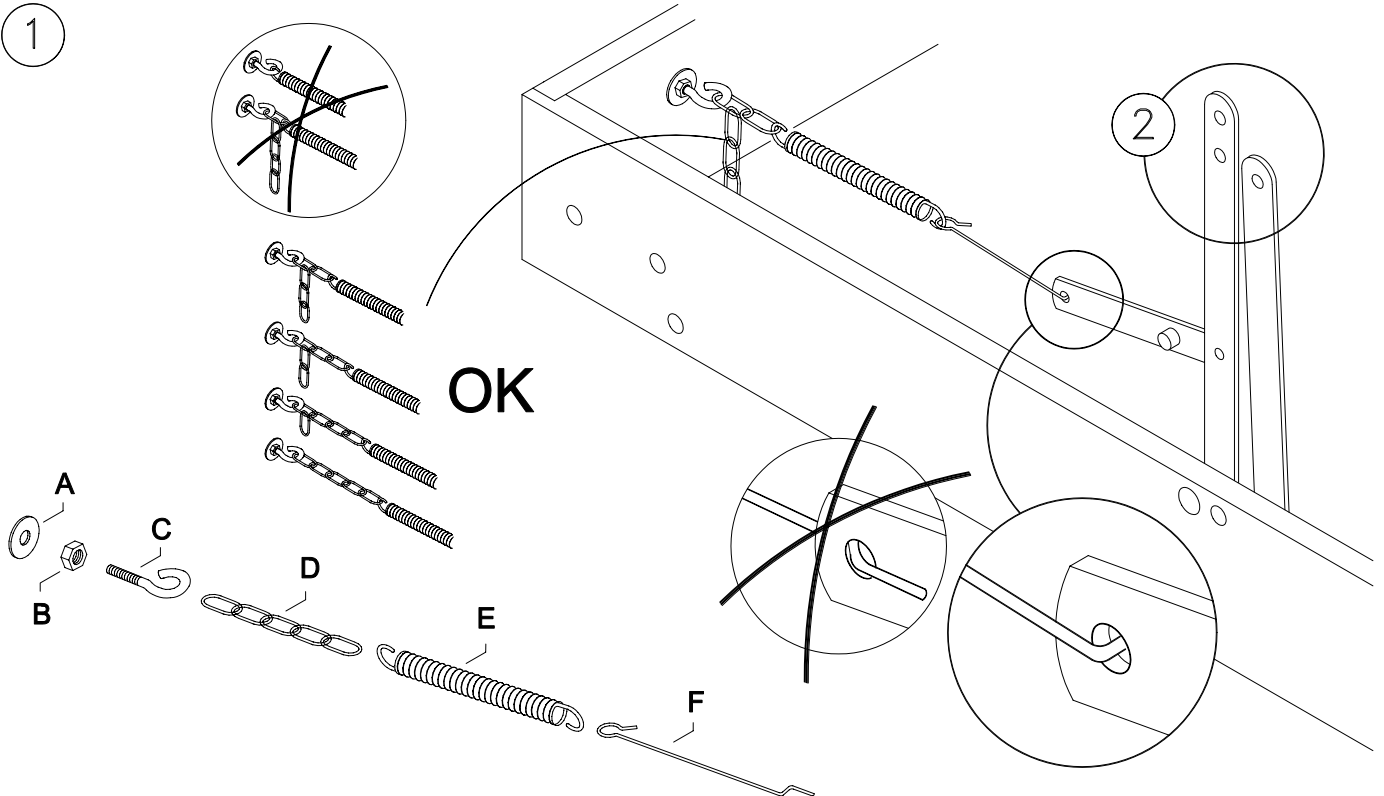

# Mini DTL Fitting Instructions

MAX  
150kg

A x2	B x2	C x2	D x2	E x2
F x2	G x2	H x2	I x2	J x4
K x1	L x1	M x1	N x1	O x2
P x4	Q x1	R x3	S x1	T x1 U x4

1

2

POS.	1	2
	MAX	MAX
x11	260	265
x12	292	297

3