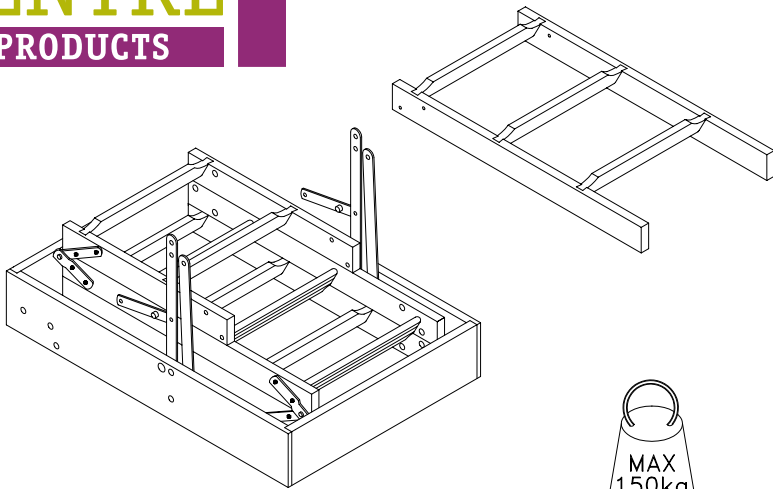

# Mini DTL Fitting Instructions

MAX  
150kg

A x2	B x2	C x2	D x2	E x2
F x2	G x2	H x2	I x2	J x4
K x1	L x1	M x1	N x1	O x2
P x4	Q x1	R x3	S x1	T x1 U x4

1

2

POS.	1	2
	MAX	MAX
x11	260	265
x12	292	297

3