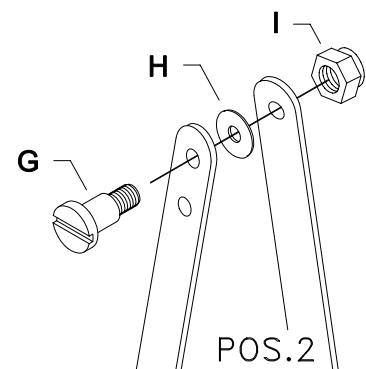

# Mini DTL Fitting Instructions

MAX  
150kg

A x2	B x2	C x2	D x2	E x2
F x2	G x2	H x2	I x2	J x4
K x1	L x1	M x1	N x1	O x2
P x4	Q x1	R x3	S x1	T x1 U x4

1

2

POS.	1	2
	MAX	MAX
x11	260	265
x12	292	297

3